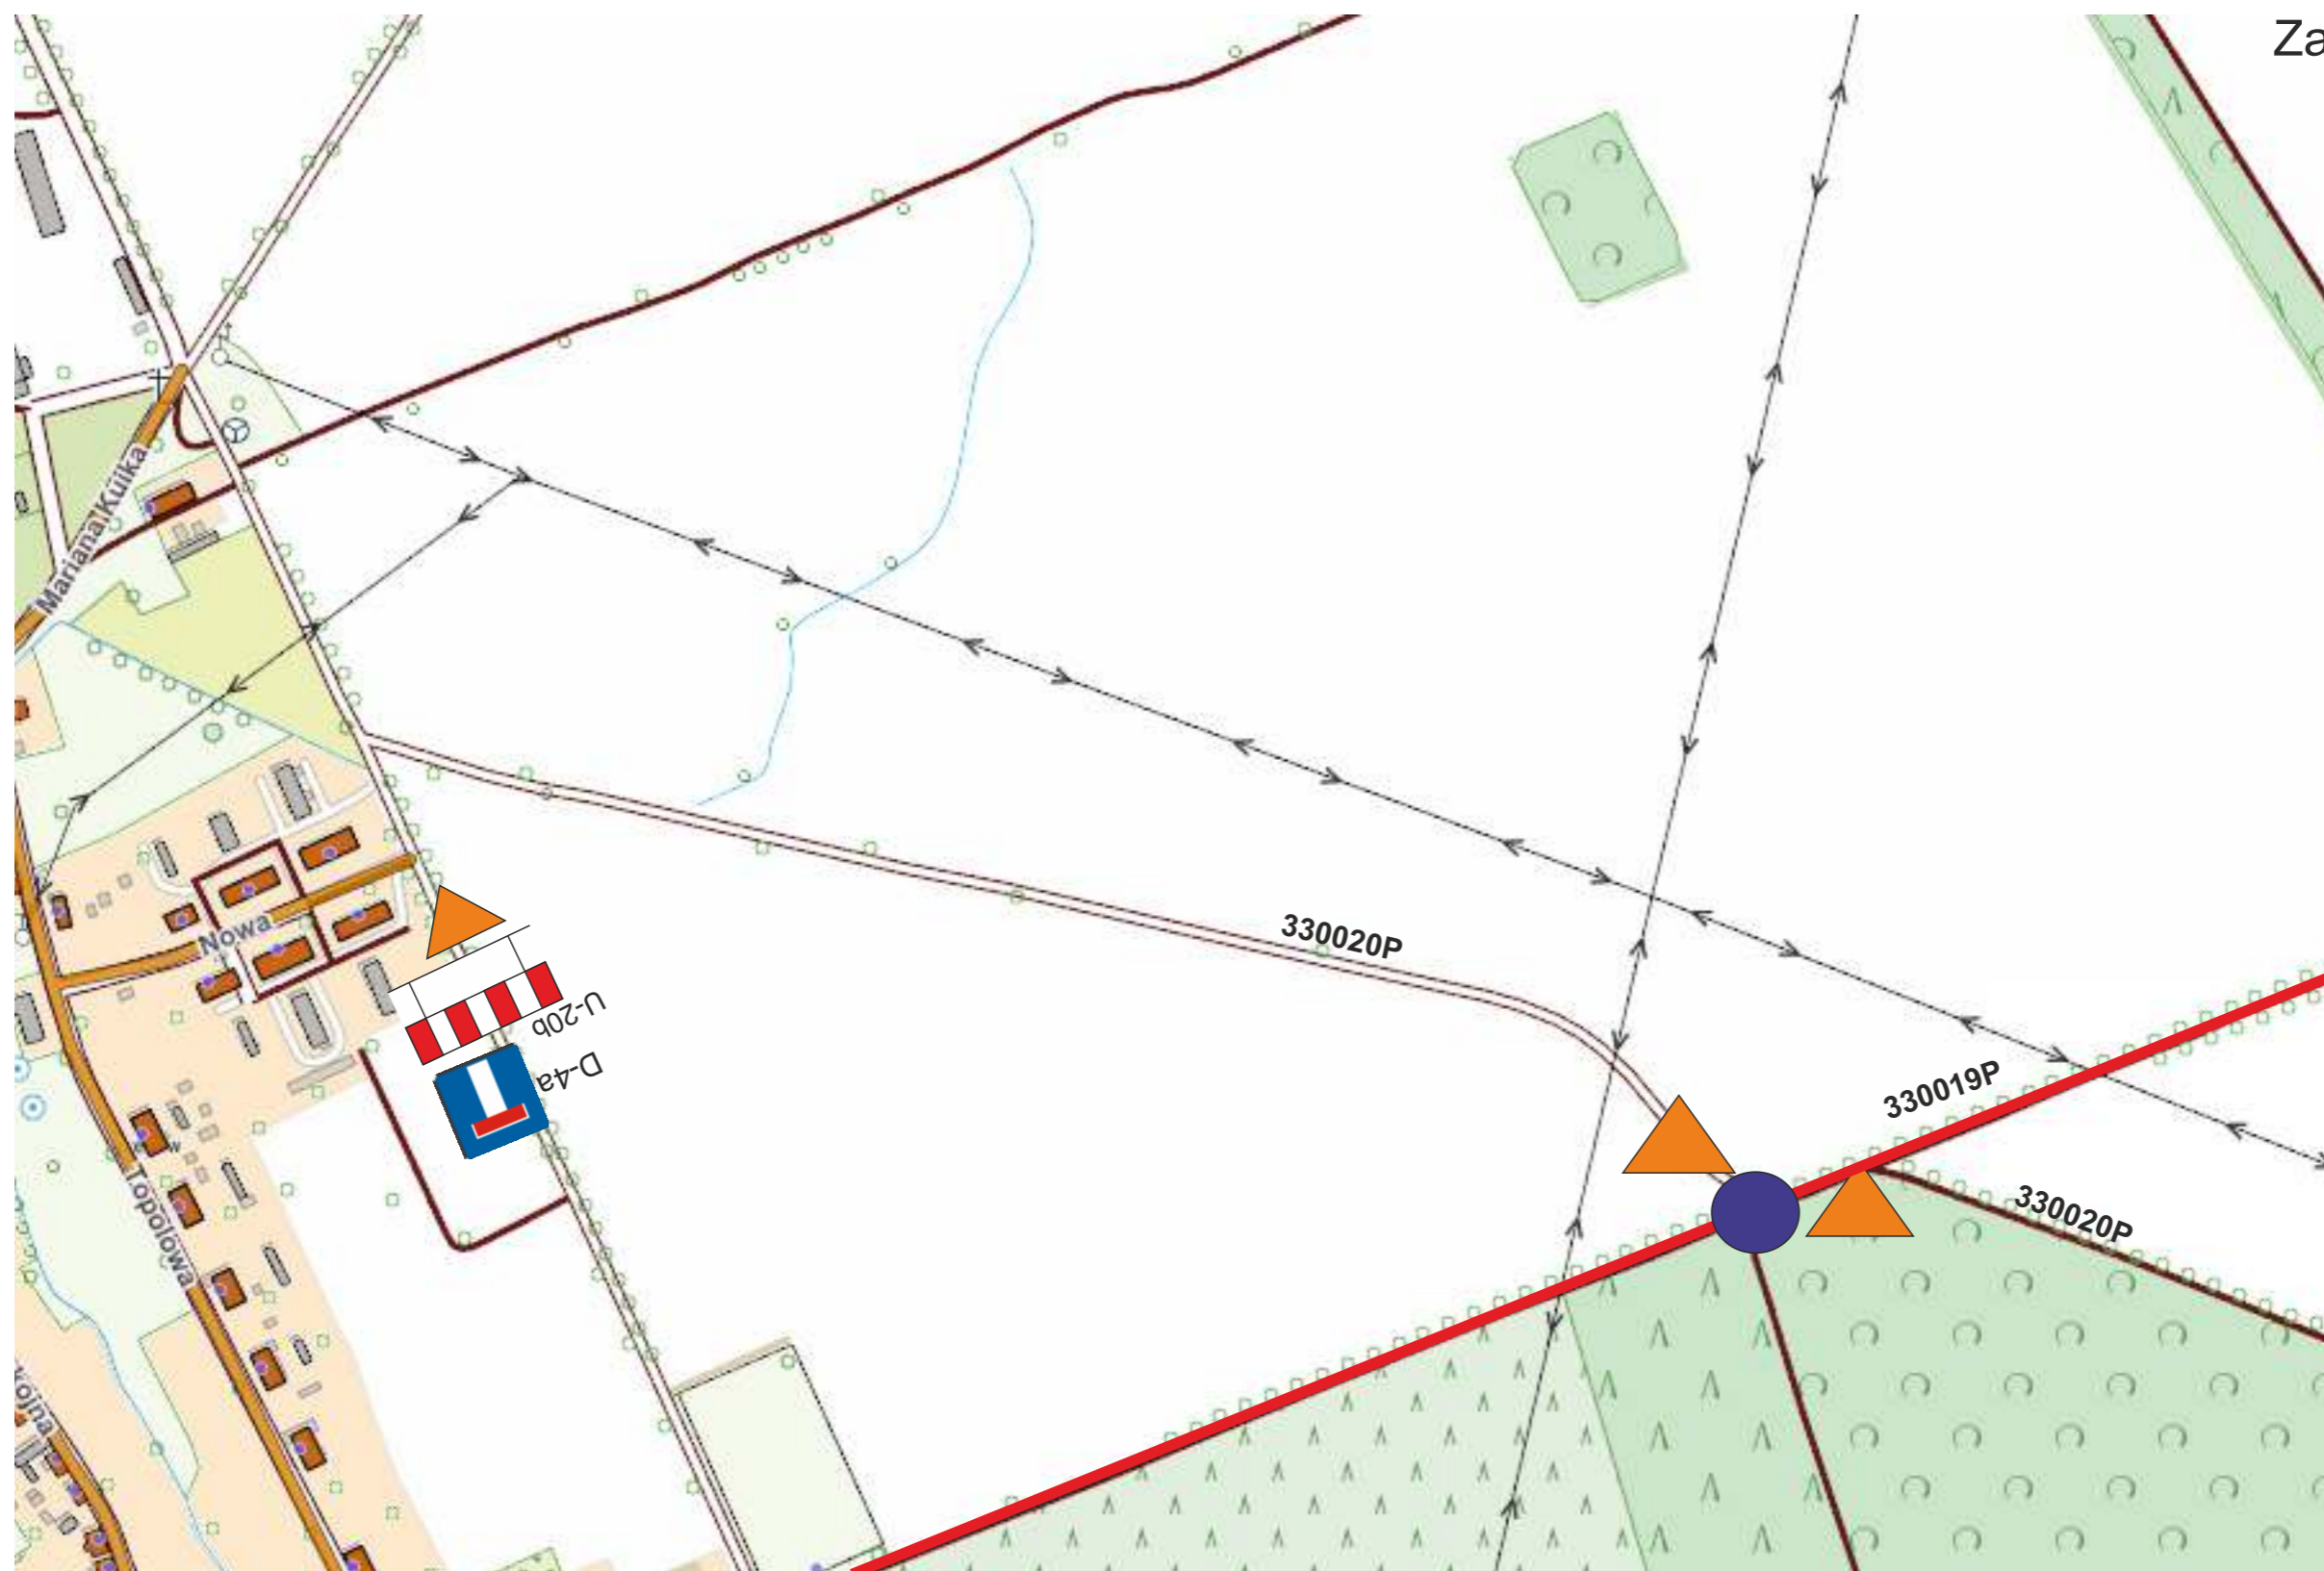

Zamknięcie dróg bez możliwości przejazdu:

- Mosina: okolice ul. Pożegowskiej - załącznik nr 1
- Mosina, ul. Spacerowa od wysokości lasu do kąpieliska Glinianki
- Puszczykowo: ul. Hotelowa od strony ul. Jarosławskiej, - załącznik nr 2
- Komorniki: droga leśna na wysokości ul. Zespołowej - załącznik nr 3
- ul. Dworcowa na odcinku drogi leśnej do drogi powiatowej 2495P - załącznik nr 4
- oraz droga leśna na wysokości ul. Nowej w Szreniawie - załącznik nr 5
- Jarosławiec: droga 330019P na wysokości Jeziora Jarosławieckiego do miejscowości Trzebaw
- Jarosławiec nie zostanie wykluczony w ruchu kołowym - załącznik nr 6
- Trzebaw: droga 330019P oraz ul. Mosińska na wysokości szkoły. - załącznik nr 7
- Górka - droga 330016P od miejscowości Górka w stronę Łodzi, do wysokości Krzyża, przejazd dla mieszkańców miejscowości Górka będzie umożliwiony.
- droga 330017P od ul. Mosińskiej do miejscowości Górka - załącznik nr 8

Załącznik nr 5

▲ Osoba upoważniona do kierowania ruchem

← Kierunek Biegu

▬ Trasa Biegu

▲ Osoba upoważniona do kierowania ruchem

← Kierunek Biegu

— Trasa Biegu

▲ Osoba upoważniona do kierowania ruchem

● Śluza

← Kierunek Biegu

— Trasa Biegu

▲ Osoba upoważniona do kierowania ruchem

← Kierunek Biegu

— Trasa Biegu

▲ Osoba upoważniona do kierowania ruchem

← Kierunek Biegu