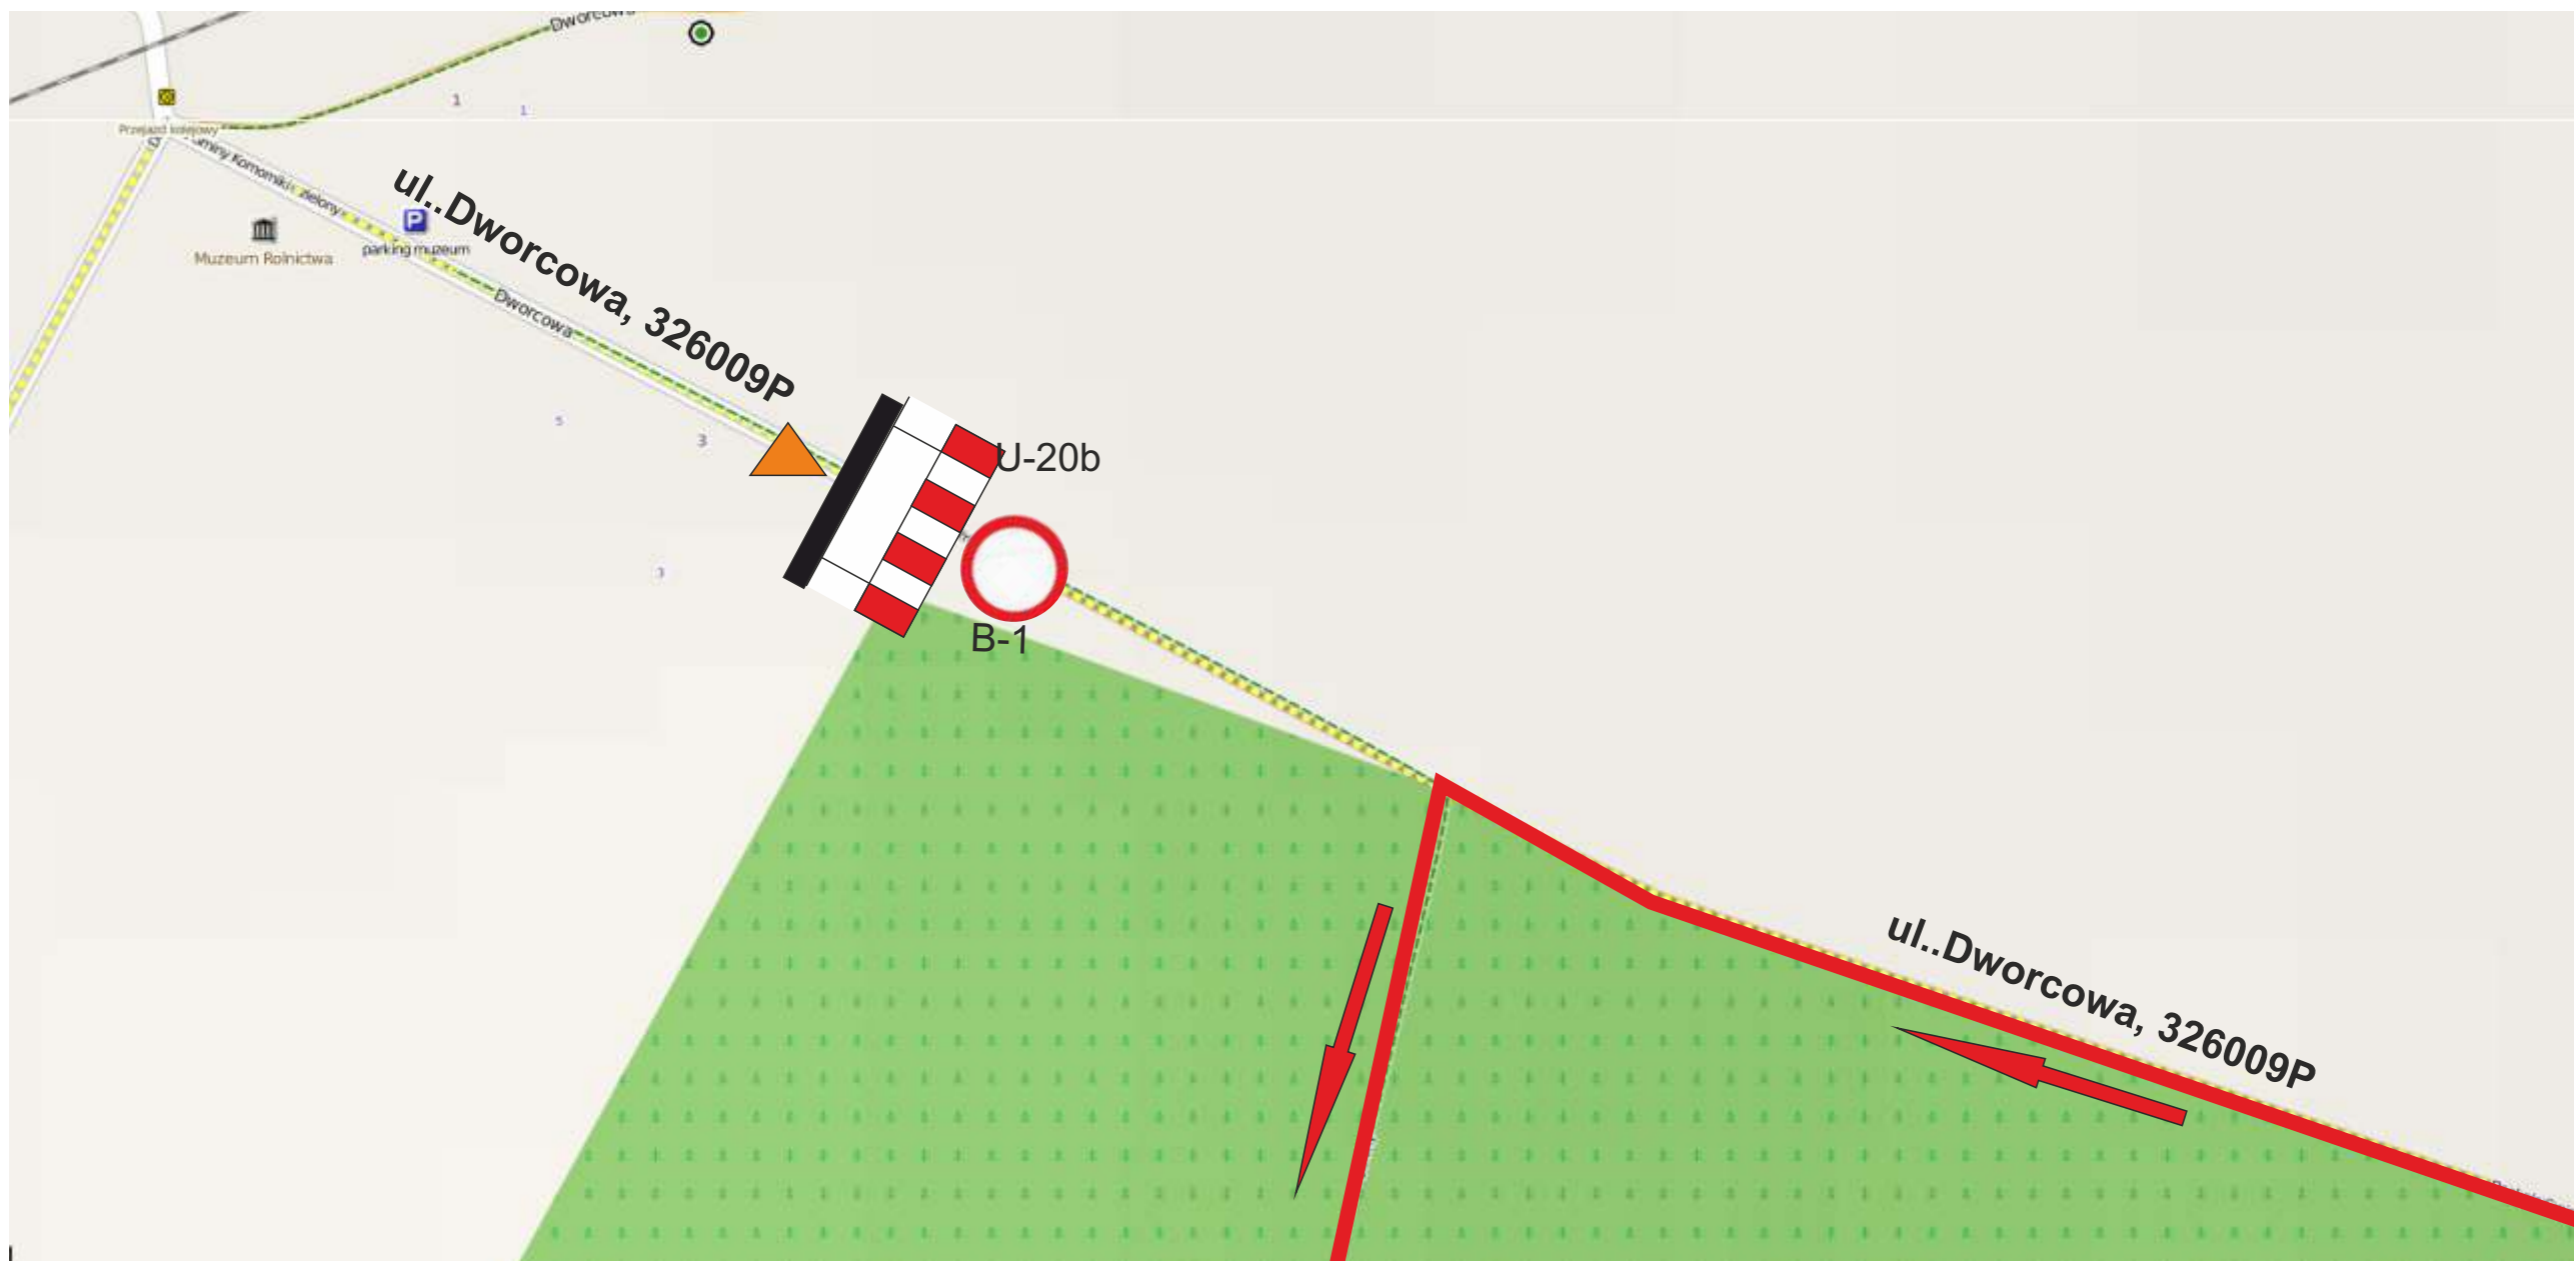

Zamknięcie dróg bez możliwości przejazdu:

- Mosina: okolice ul. Pożegowskiej - załącznik nr 1
- Mosina, ul. Spacerowa od wysokości lasu do kąpieliska Glinianki
- Puszczykowo: ul. Hotelowa od strony ul. Jarosławskiej, - załącznik nr 2
- Komorniki: droga leśna na wysokości ul. Zespołowej - załącznik nr 3
- ul. Dworcowa na odcinku drogi leśnej do drogi powiatowej 2495P - załącznik nr 4
- oraz droga leśna na wysokości ul. Nowej w Szreniawie - załącznik nr 5
- Jarosławiec: droga 330019P na wysokości Jeziora Jarosławieckiego do miejscowości Trzebaw
- Jarosławiec nie zostanie wykluczony w ruchu kołowym - załącznik nr 6
- Trzebaw: droga 330019P oraz ul. Mosińska na wysokości szkoły. - załącznik nr 7
- Górka - droga 330016P od miejscowości Górka w stronę Łodzi, do wysokości Krzyża, przejazd dla mieszkańców miejscowości Górka będzie umożliwiony.
- droga 330017P od ul. Mosińskiej do miejscowości Górka - załącznik nr 8

Czasowe zamknięcie oraz utrudnienia na ścieżkach wokół Glinianek w dniu 24.09.2023 r.

▲ Osoba upoważniona do kierowania ruchem

← Kierunek Biegu

— Trasa Biegu

▲ Osoba upoważniona do kierowania ruchem

← Kierunek Biegu

— Trasa Biegu

▲ Osoba upoważniona do kierowania ruchem

● Śluza

← Kierunek biegu

— Trasa Biegu

▲ Osoba upoważniona do kierowania ruchem

← Kierunek Biegu

▬ Trasa Biegu