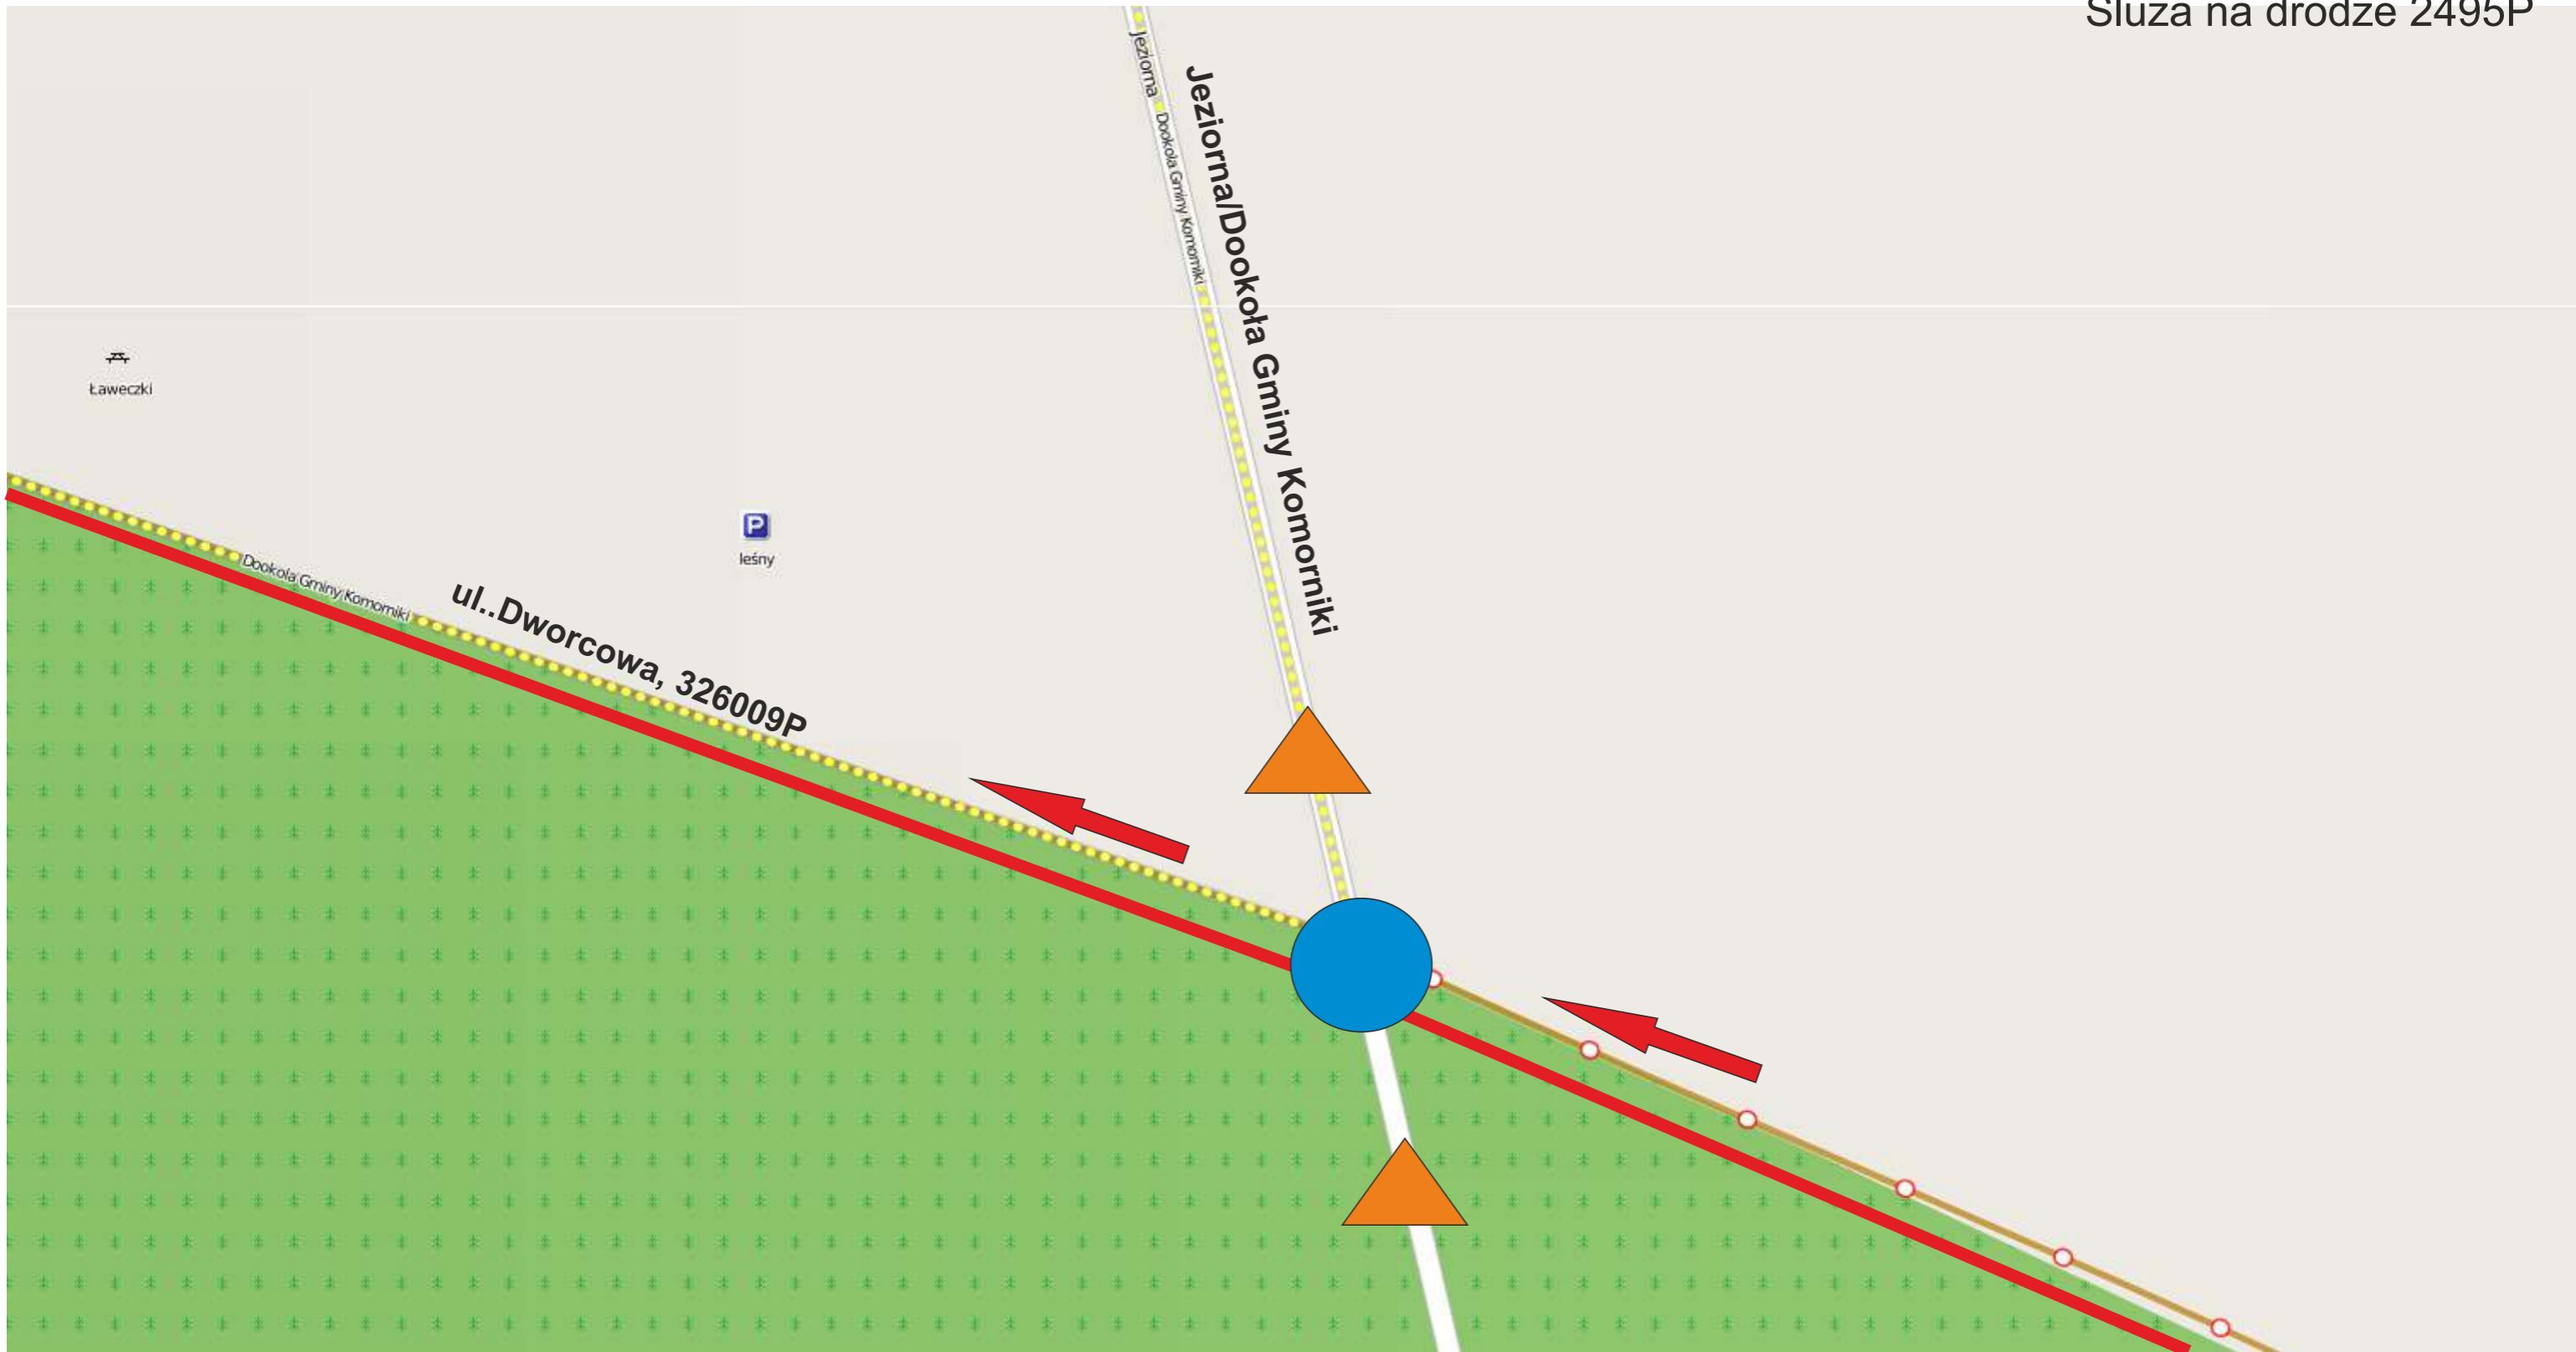

Śluzy zostaną zastosowane w obrębie następujących dróg:

- droga 2495P 
 - droga 330020P - Trzebaw - załącznik nr 7 
 - ul. Bajera w Dymaczewie Starym, na wysokości ul. Leśnej - załącznik nr 9 
- Zawodnicy poruszają się po chodniku

Zamknięcie dróg bez możliwości przejazdu:

- Mosina: okolice ul. Pożegowskiej - załącznik nr 1
- Mosina, ul. Spacerowa od wysokości lasu do kąpieliska Glinianki
- Puszczykowo: ul. Hotelowa od strony ul. Jarosławskiej, - załącznik nr 2
- Komorniki: droga leśna na wysokości ul. Zespołowej - załącznik nr 3
- ul. Dworcowa na odcinku drogi leśnej do drogi powiatowej 2495P - załącznik nr 4
- oraz droga leśna na wysokości ul. Nowej w Szreniawie - załącznik nr 5
- Jarosławiec: droga 330019P na wysokości Jeziora Jarosławieckiego do miejscowości Trzebaw
- Jarosławiec nie zostanie wykluczony w ruchu kołowym - załącznik nr 6
- Trzebaw: droga 330019P oraz ul. Mosińska na wysokości szkoły. - załącznik nr 7
- Górka - droga 330016P od miejscowości Górka w stronę Łodzi, do wysokości Krzyża, przejazd dla mieszkańców miejscowości Górka będzie umożliwiony.
- droga 330017P od ul. Mosińskiej do miejscowości Górka - załącznik nr 8

Czasowe zamknięcie oraz utrudnienia na ścieżkach wokół Glinianek w dniu 24.09.2023 r.

▲ Osoba upoważniona do kierowania ruchem

← Kierunek Biegu

— Trasa Biegu

▲ Osoba upoważniona do kierowania ruchem

← Kierunek Biegu

— Trasa Biegu

▲ Osoba upoważniona do kierowania ruchem

● Śluza

← Kierunek biegu

— Trasa Biegu

▲ Osoba upoważniona do kierowania ruchem

← Kierunek Biegu

▬ Trasa Biegu