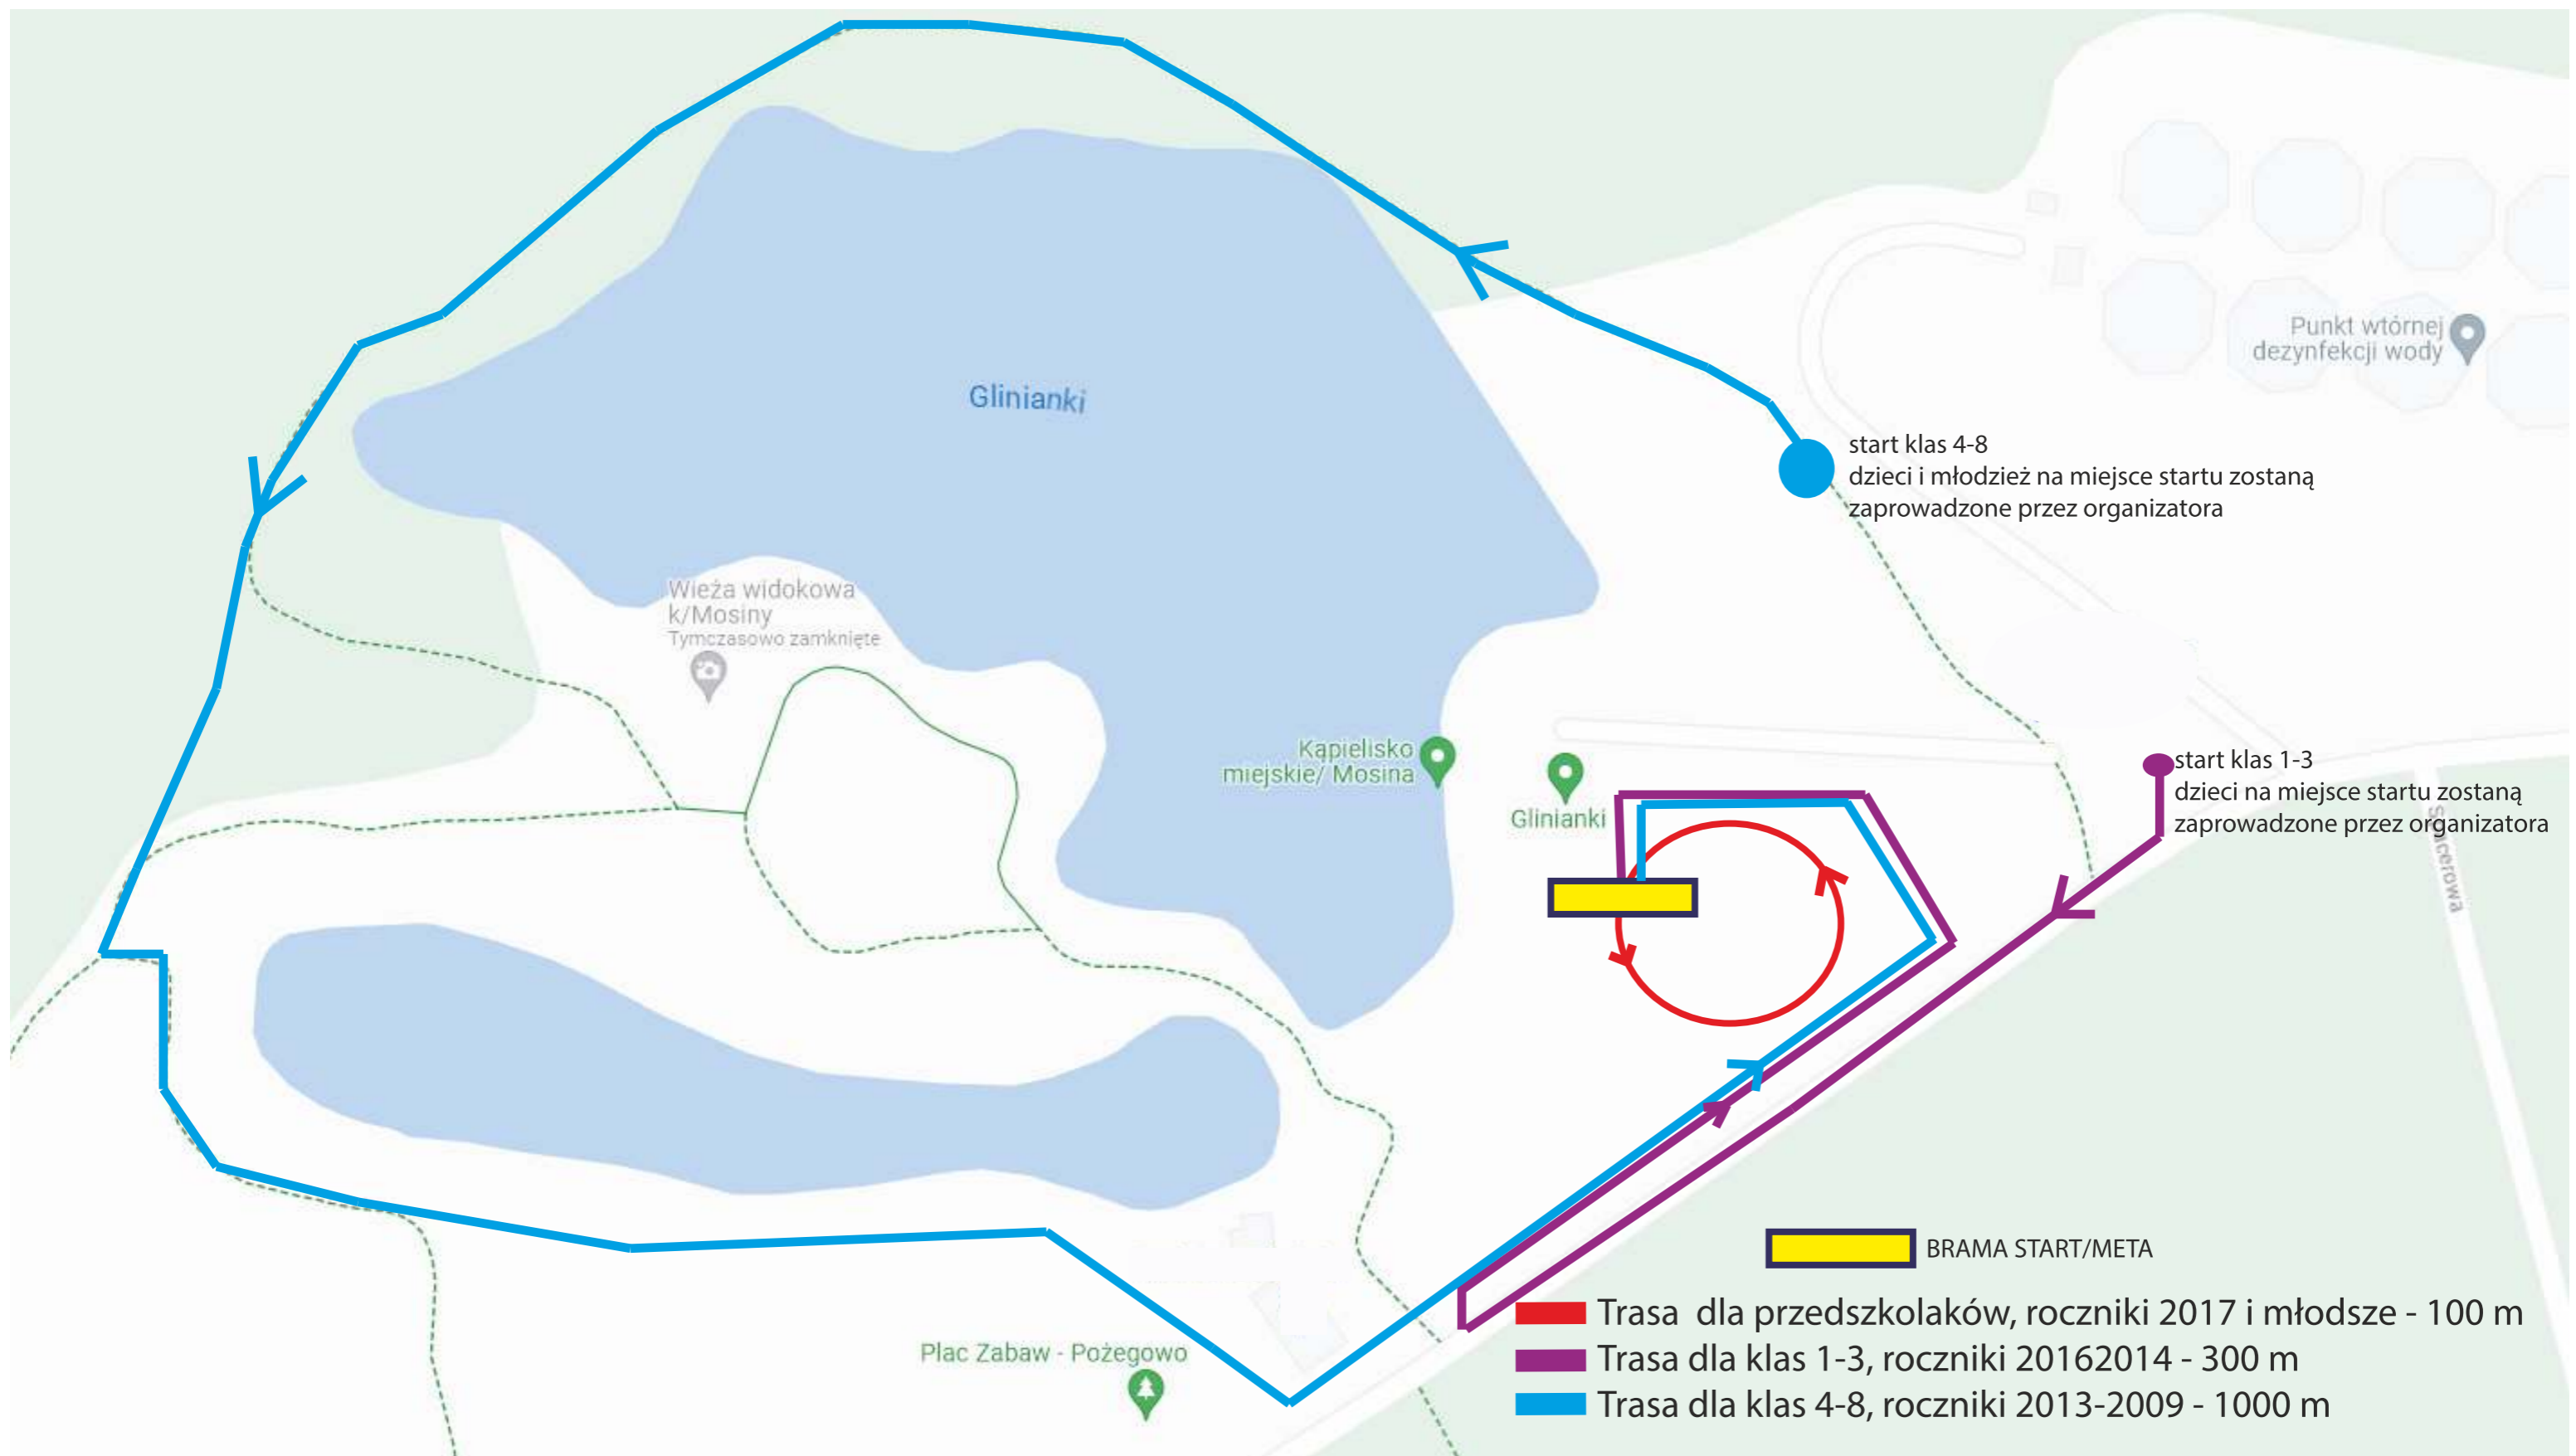

Trasy dla dzieci i młodzieży - Król Parku

Biegi dla dzieci i młodzieży będzie prowadziła i zamykała osoba z ramienia organizatora.