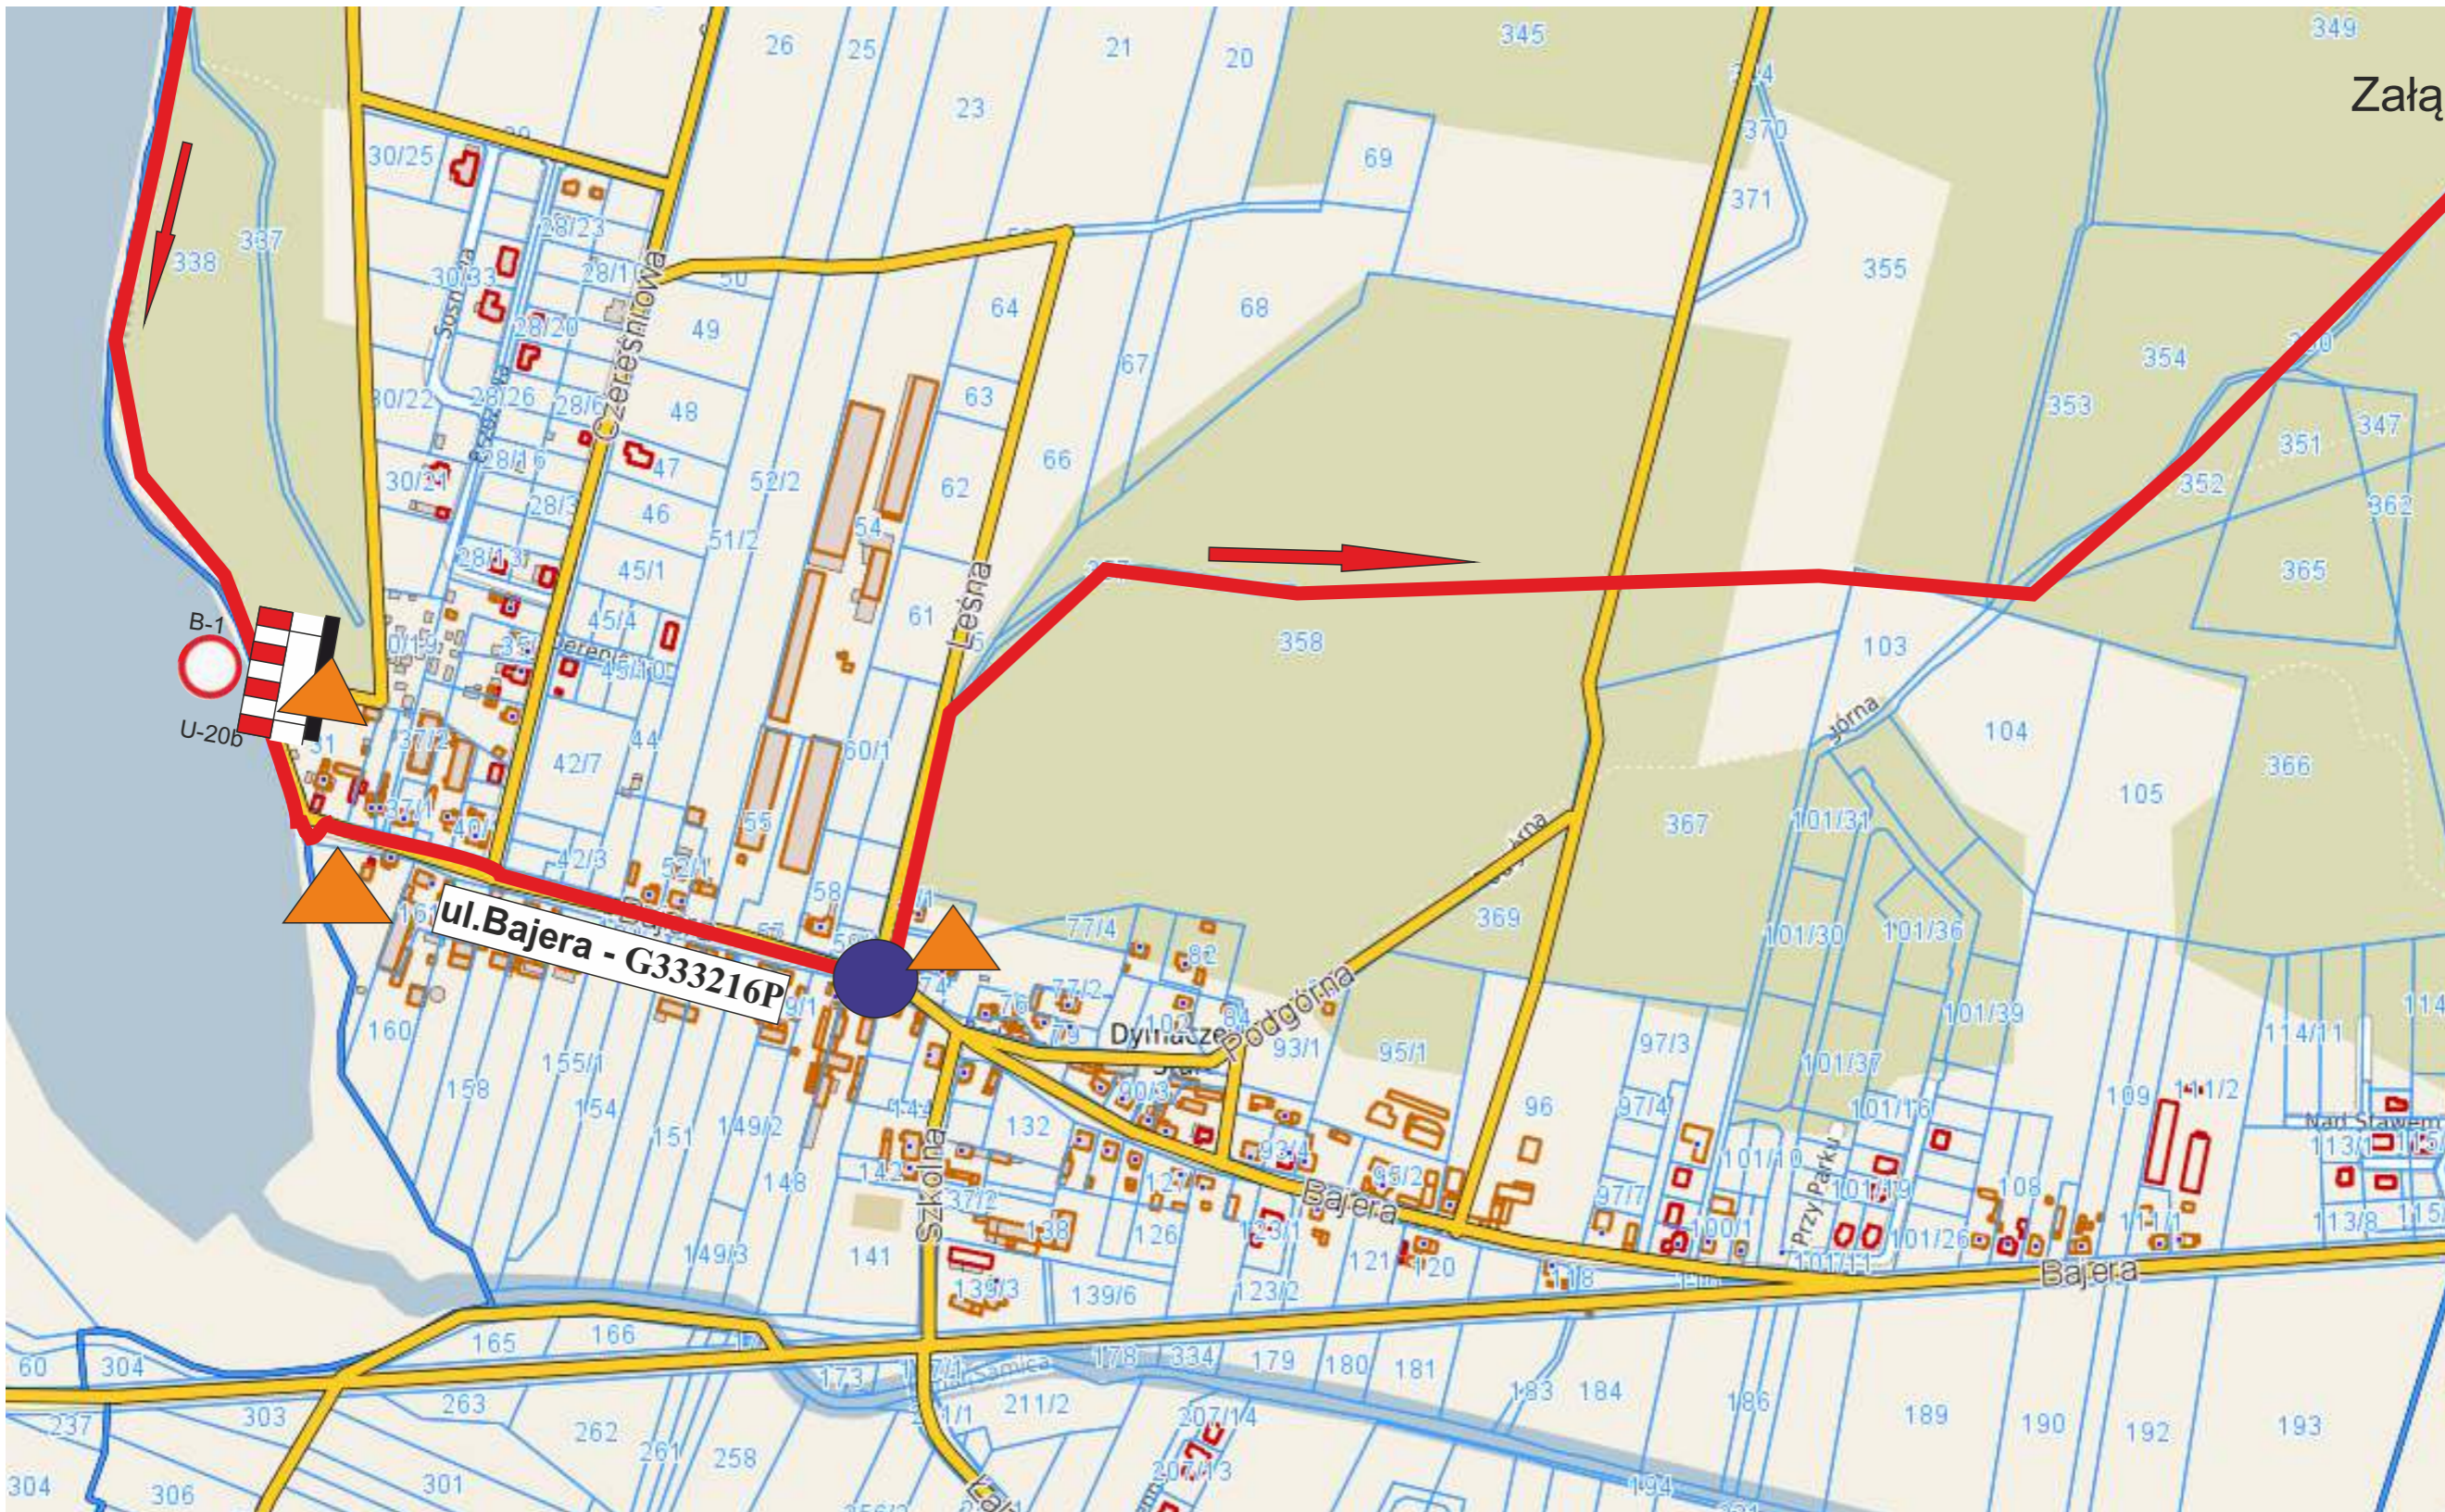

Zamknięcie dróg bez możliwości przejazdu:

- Mosina: okolice ul. Pożegowskiej - załącznik nr 1
- Mosina, ul. Spacerowa od wysokości lasu do kąpieliska Glinianki
- Puszczykowo: ul. Hotelowa od strony ul. Jarosławskiej, - załącznik nr 2
- Komorniki: droga leśna na wysokości ul. Zespołowej - załącznik nr 3
- ul. Dworcowa na odcinku drogi leśnej do drogi powiatowej 2495P - załącznik nr 4
- oraz droga leśna na wysokości ul. Nowej w Szreniawie - załącznik nr 5
- Jarosławiec: droga 330019P na wysokości Jeziora Jarosławieckiego do miejscowości Trzebaw
- Jarosławiec nie zostanie wykluczony w ruchu kołowym - załącznik nr 6
- Trzebaw: droga 330019P oraz ul. Mosińska na wysokości szkoły. - załącznik nr 7
- Górka - droga 330016P od miejscowości Górka w stronę Łodzi, do wysokości Krzyża, przejazd dla mieszkańców miejscowości Górka będzie umożliwiony.
- droga 330017P od ul. Mosińskiej do miejscowości Górka - załącznik nr 8

Czasowe zamknięcie oraz utrudnienia na ścieżkach wokół Glinianek w dniu 24.09.2023 r.

▲ Osoba upoważniona do kierowania ruchem

← Kierunek Biegu

— Trasa Biegu

▲ Osoba upoważniona do kierowania ruchem

← Kierunek Biegu

● Śluza

← Kierunek Biegu

— Trasa Biegu

▲ Osoba upoważniona do kierowania ruchem

← Kierunek Biegu

— Trasa Biegu

▲ Osoba upoważniona do kierowania ruchem

← Kierunek Biegu

— Trasa Biegu

▲ Osoba upoważniona do kierowania ruchem

● Śluza

← Kierunek Biegu

— Trasa Biegu