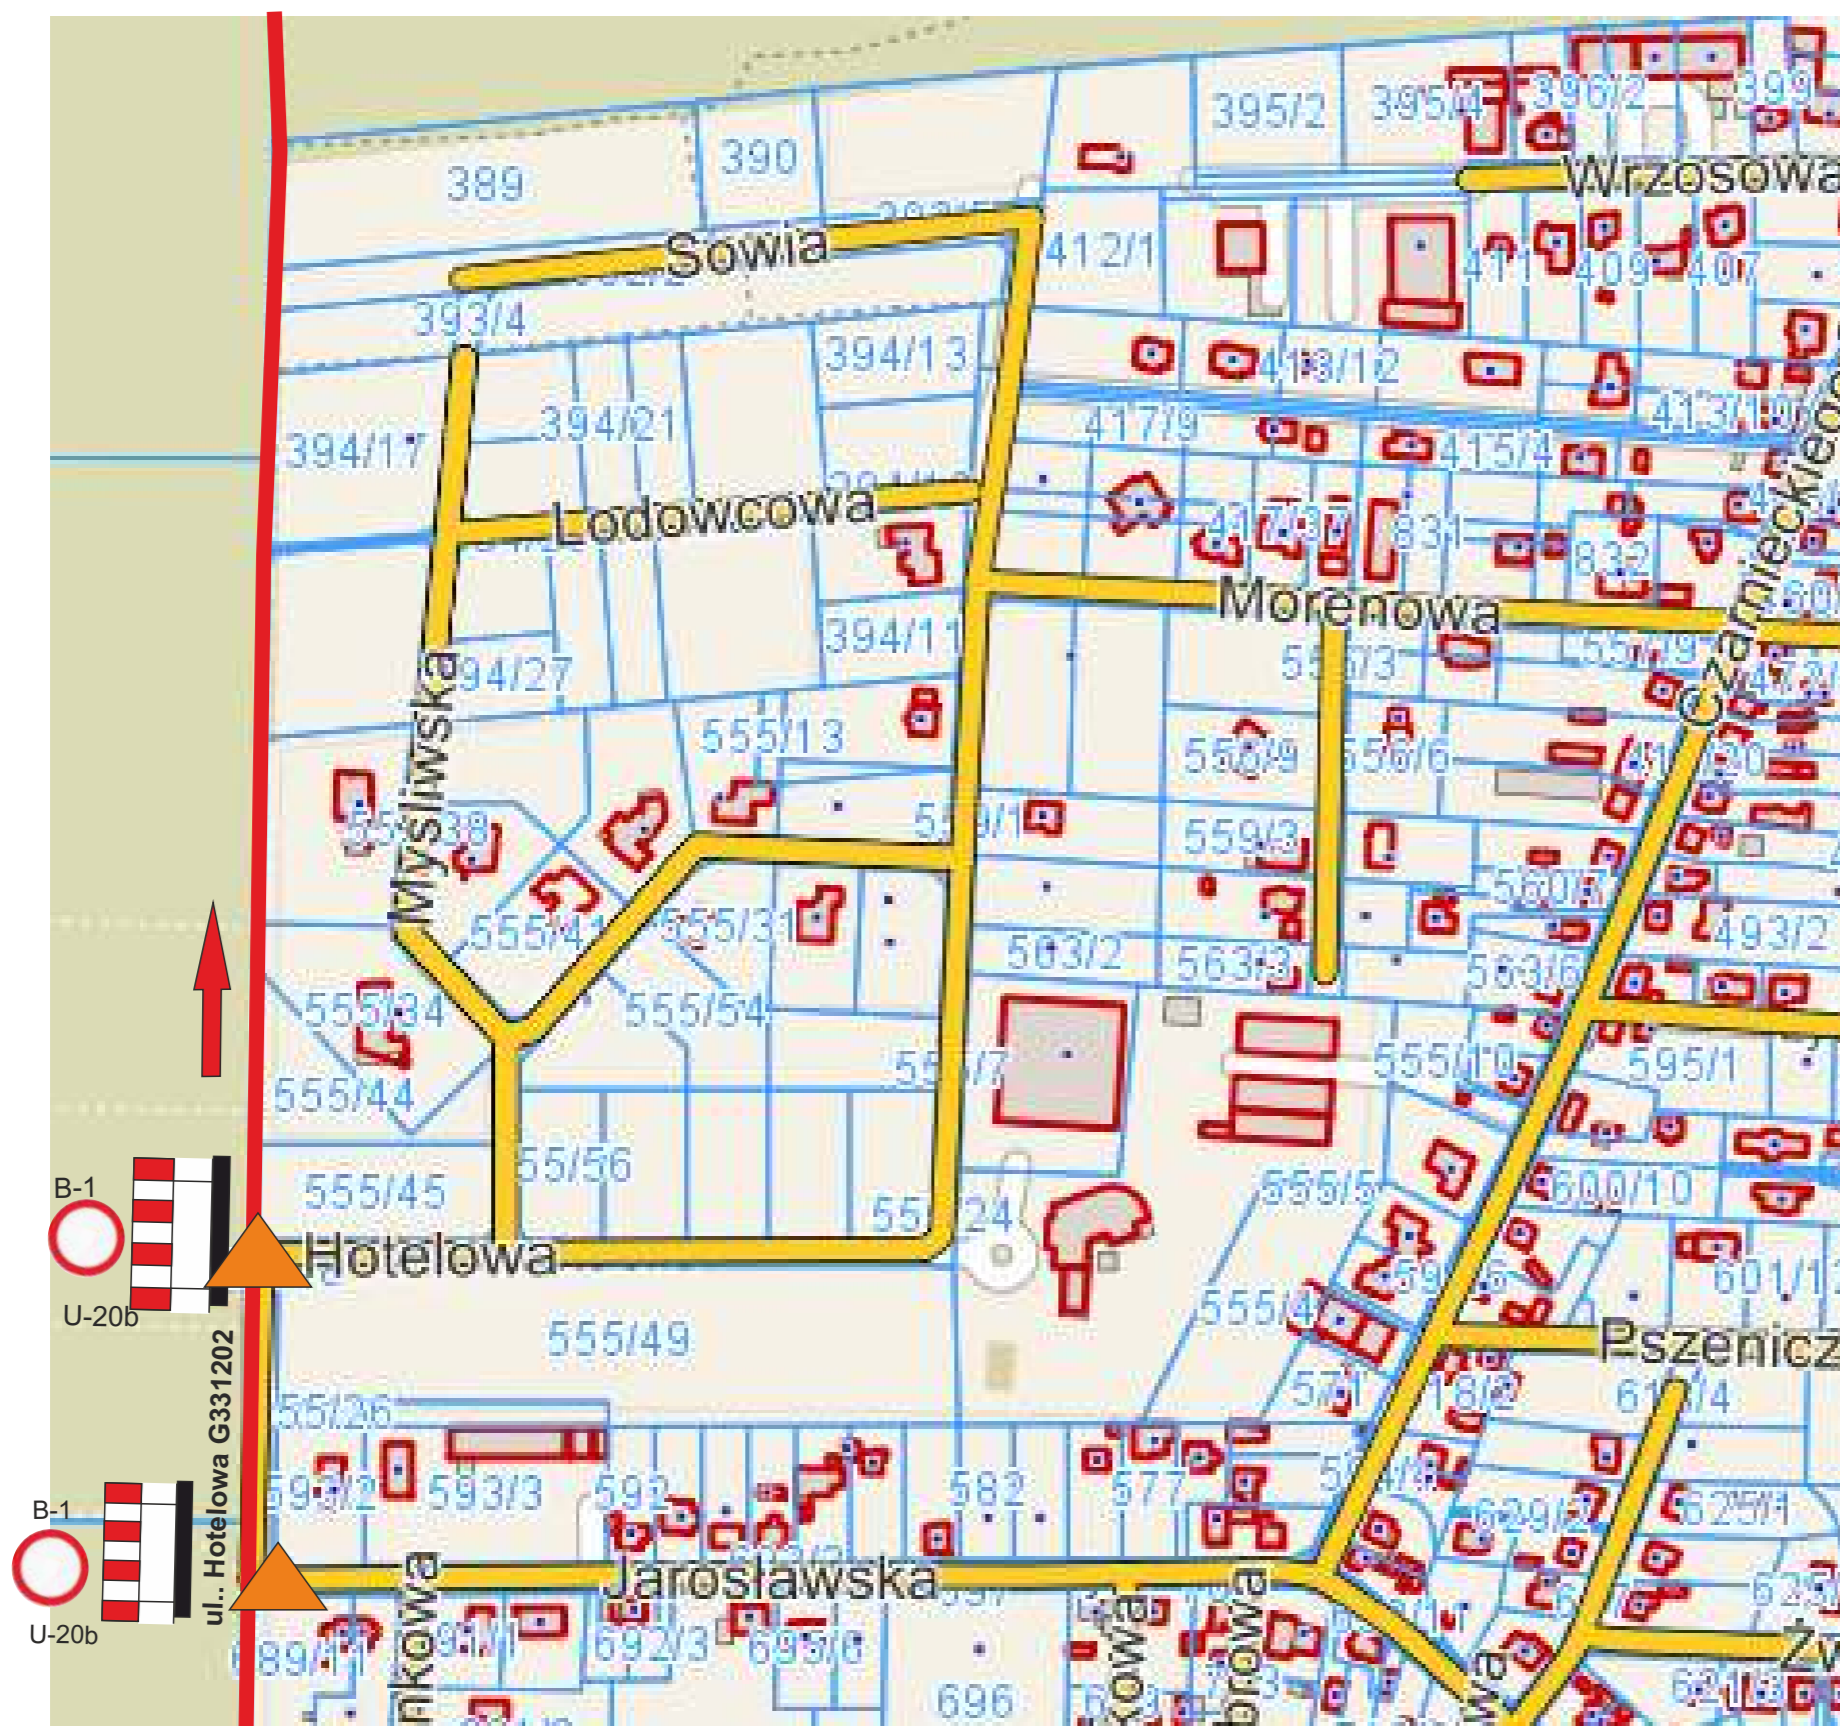

Śluzy zostaną zastosowane w obrębie następujących dróg:

- droga 2495P 
 - droga 330020P - Trzebaw - załącznik nr 7 
 - ul. Bajera w Dymaczewie Starym, na wysokości ul. Leśnej - załącznik nr 9 
- Zawodnicy poruszają się po chodniku

Zamknięcie dróg bez możliwości przejazdu:

- Mosina: okolice ul. Pożegowskiej - załącznik nr 1
- Mosina, ul. Spacerowa od wysokości lasu do kąpieliska Glinianki
- Puszczykowo: ul. Hotelowa od strony ul. Jarosławskiej, - załącznik nr 2
- Komorniki: droga leśna na wysokości ul. Zespołowej - załącznik nr 3
- ul. Dworcowa na odcinku drogi leśnej do drogi powiatowej 2495P - załącznik nr 4
- oraz droga leśna na wysokości ul. Nowej w Szreniawie - załącznik nr 5
- Jarosławiec: droga 330019P na wysokości Jeziora Jarosławieckiego do miejscowości Trzebaw
- Jarosławiec nie zostanie wykluczony w ruchu kołowym - załącznik nr 6
- Trzebaw: droga 330019P oraz ul. Mosińska na wysokości szkoły. - załącznik nr 7
- Górka - droga 330016P od miejscowości Górka w stronę Łodzi, do wysokości Krzyża, przejazd dla mieszkańców miejscowości Górka będzie umożliwiony.
- droga 330017P od ul. Mosińskiej do miejscowości Górka - załącznik nr 8

Czasowe zamknięcie oraz utrudnienia na ścieżkach wokół Glinianek w dniu 24.09.2023 r.

▲ Osoba upoważniona do kierowania ruchem

← Kierunek Biegu

— Trasa Biegu

▲ Osoba upoważniona do kierowania ruchem

← Kierunek Biegu