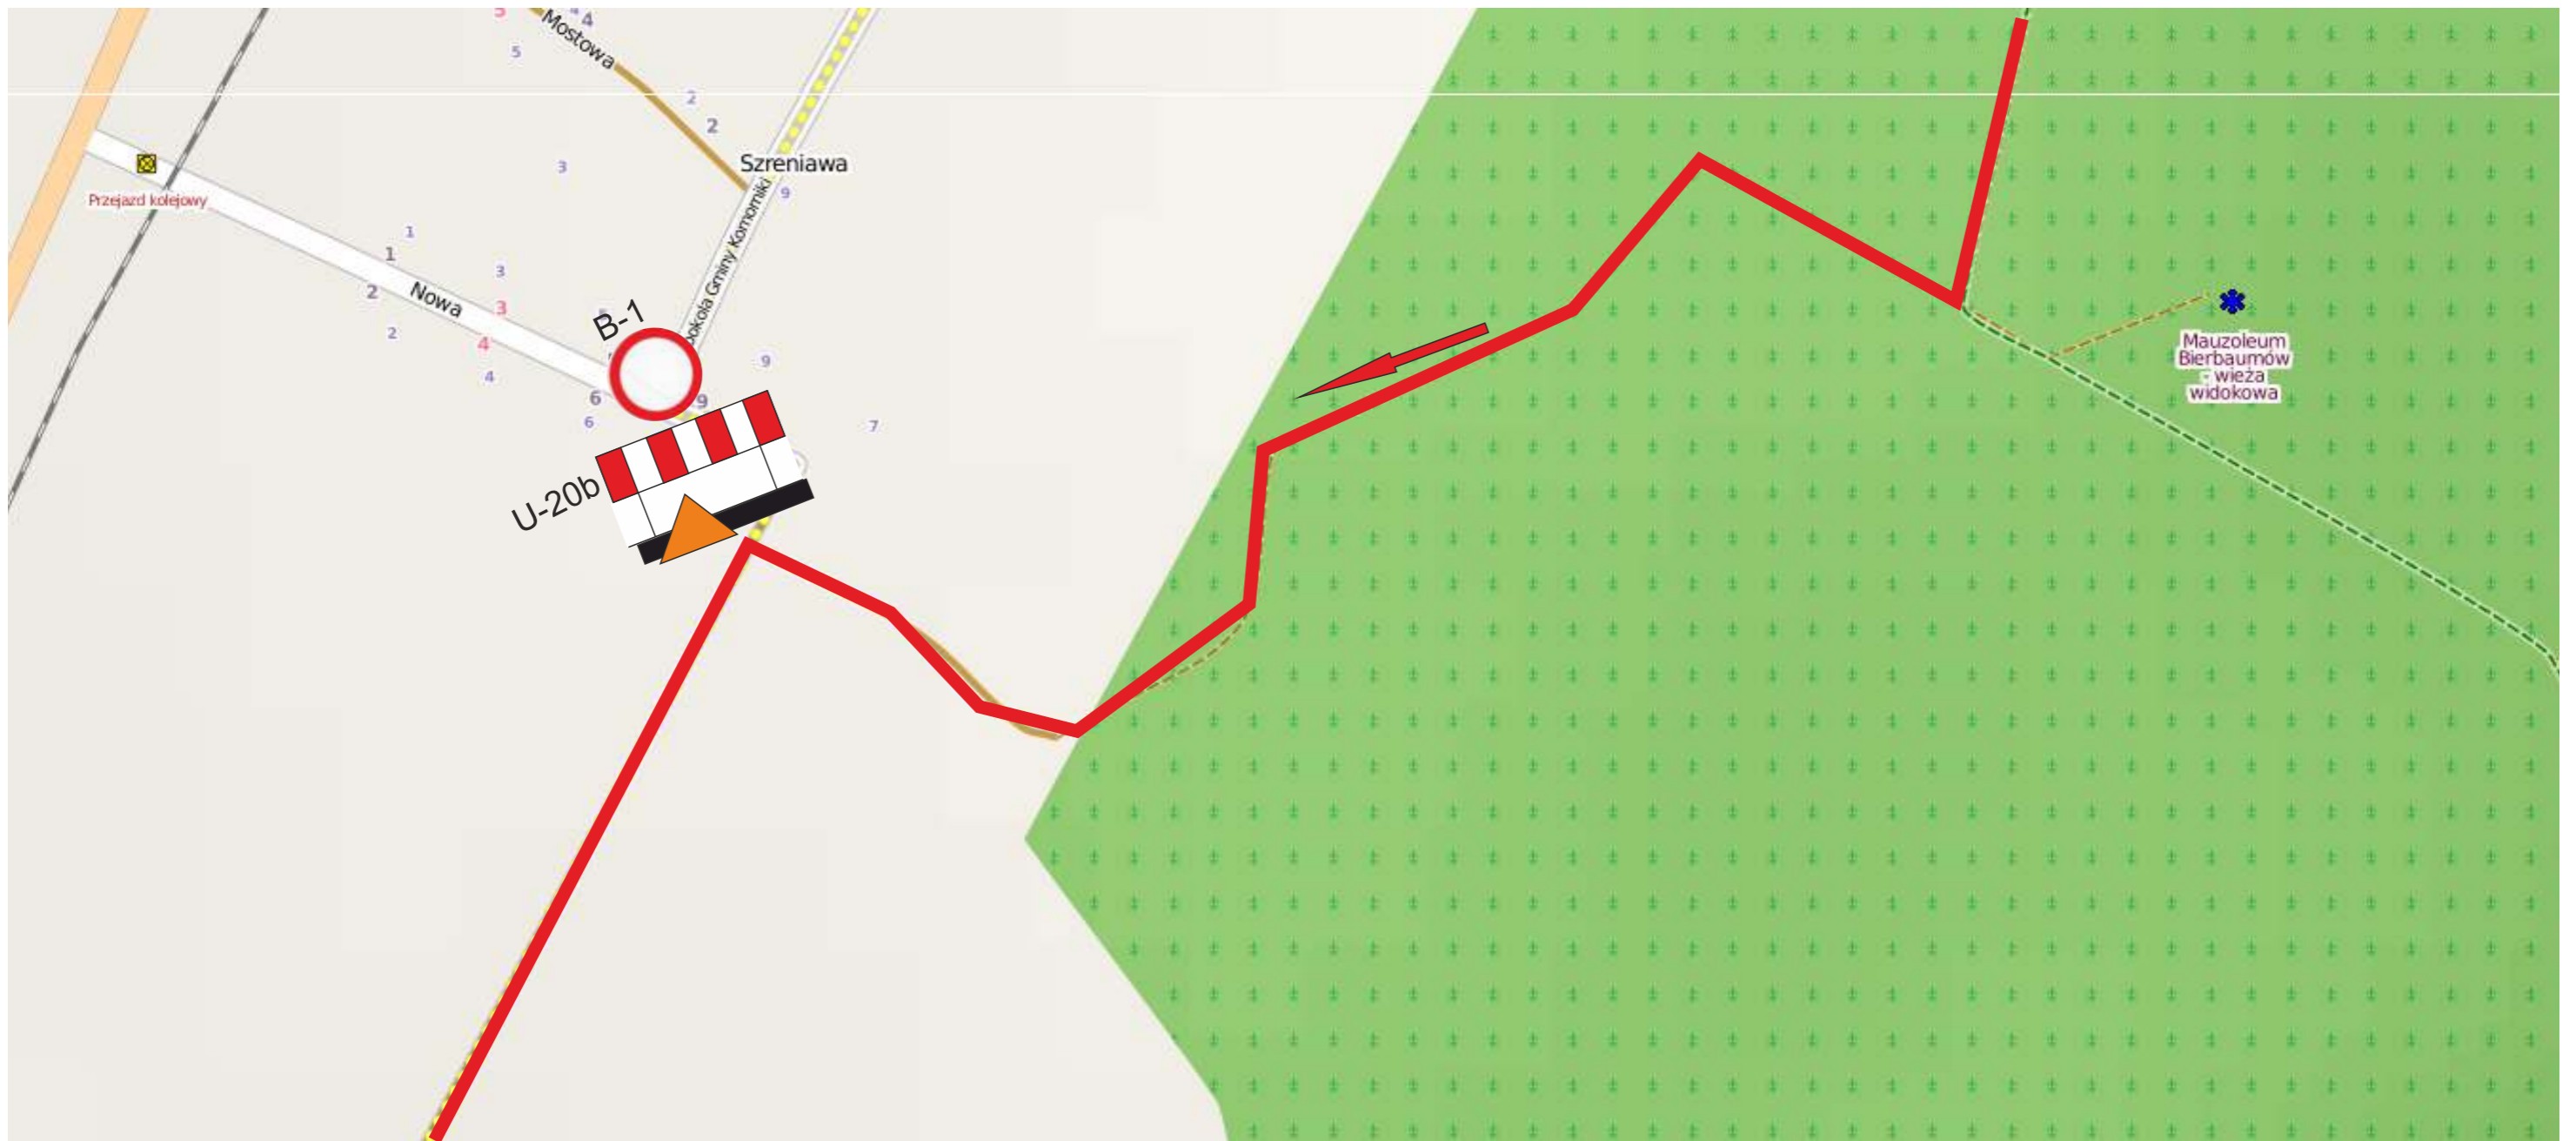

Załącznik nr 5

▲ Osoba upoważniona do kierowania ruchem

← Kierunek Biegu

▬ Trasa Biegu