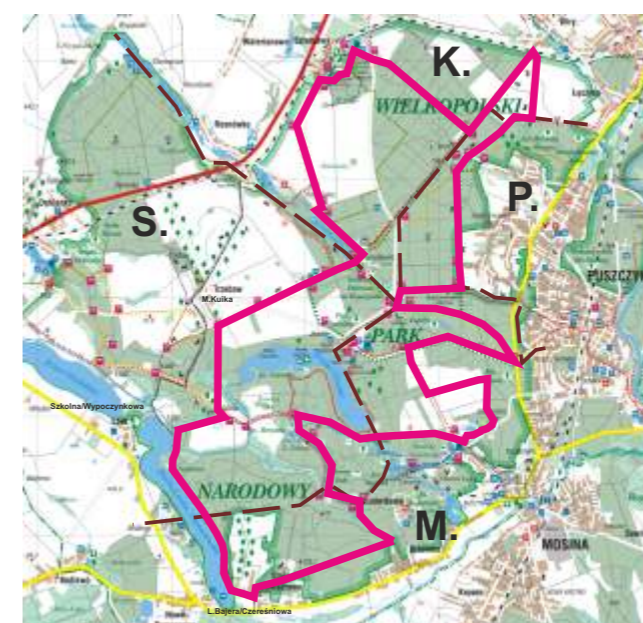

UWAGA!

W dniu 24.09.2023
odbędzie się impreza biegowa
Król Parku
po Wielkopolskim Parku Narodowym.
W godz. 8:30-15:00 mogą wystąpić
czasowe utrudnienia w ruchu.
Za utrudnienia przepraszamy!