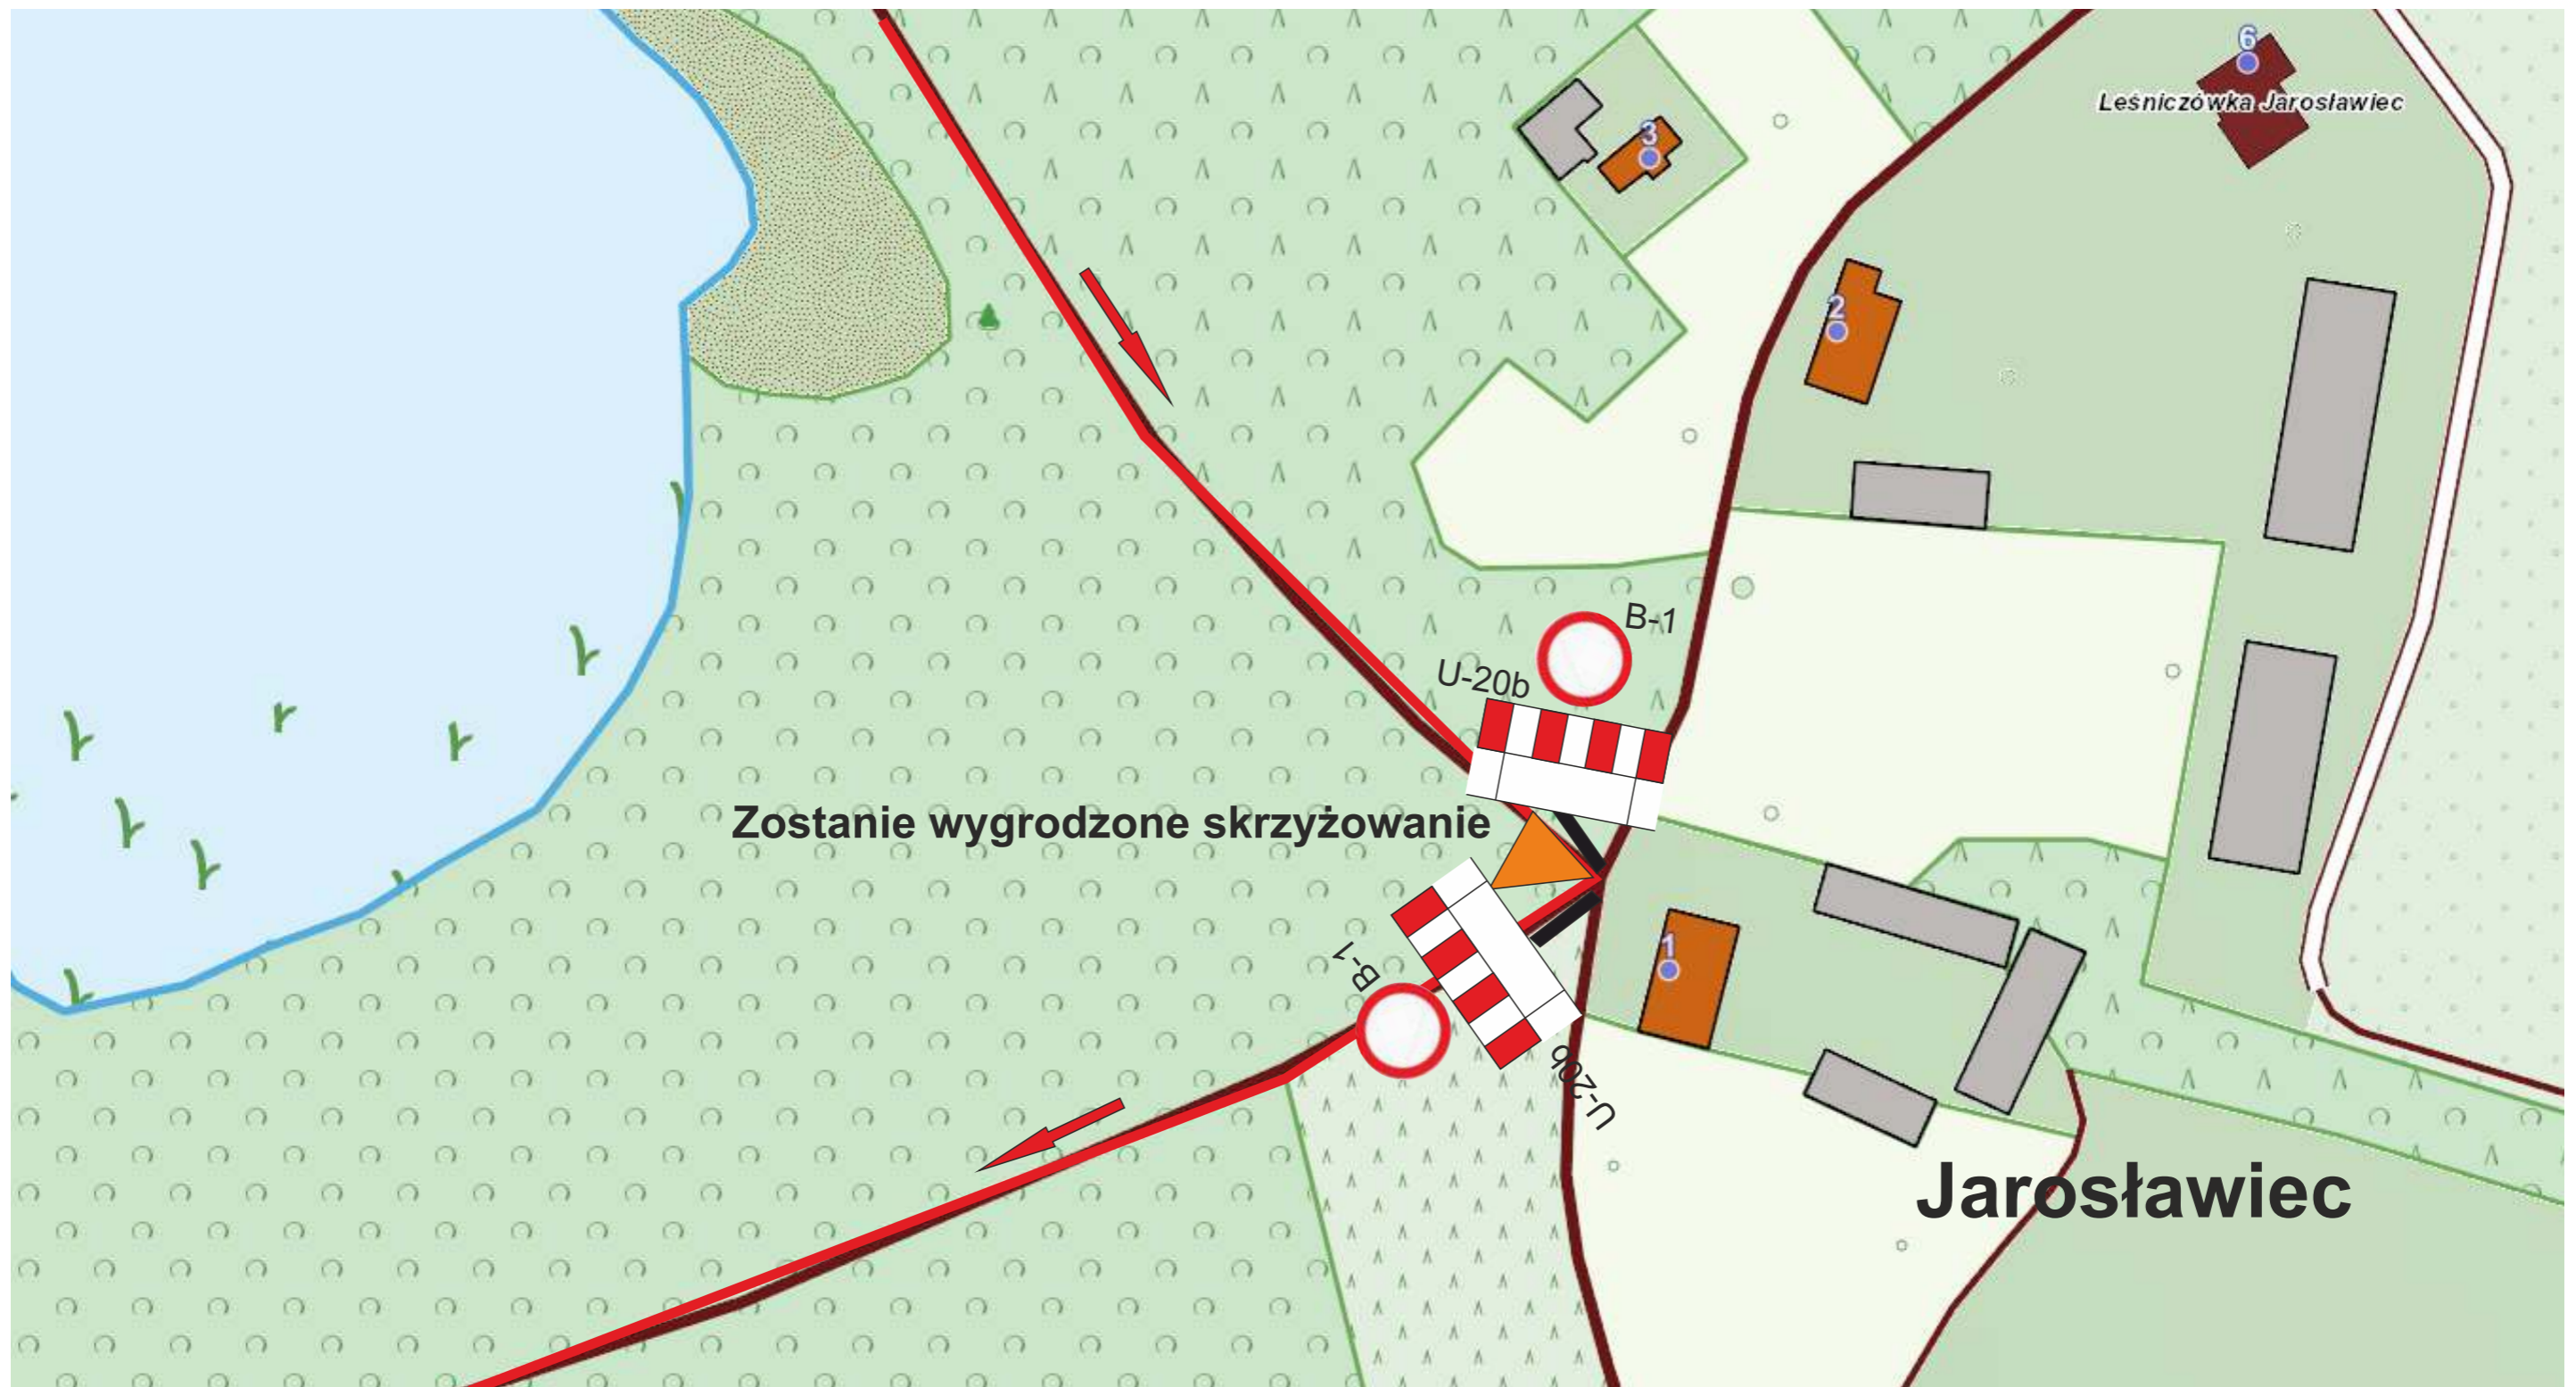

▲ Osoba upoważniona do kierowania ruchem

← Kierunek Biegu

— Trasa Biegu