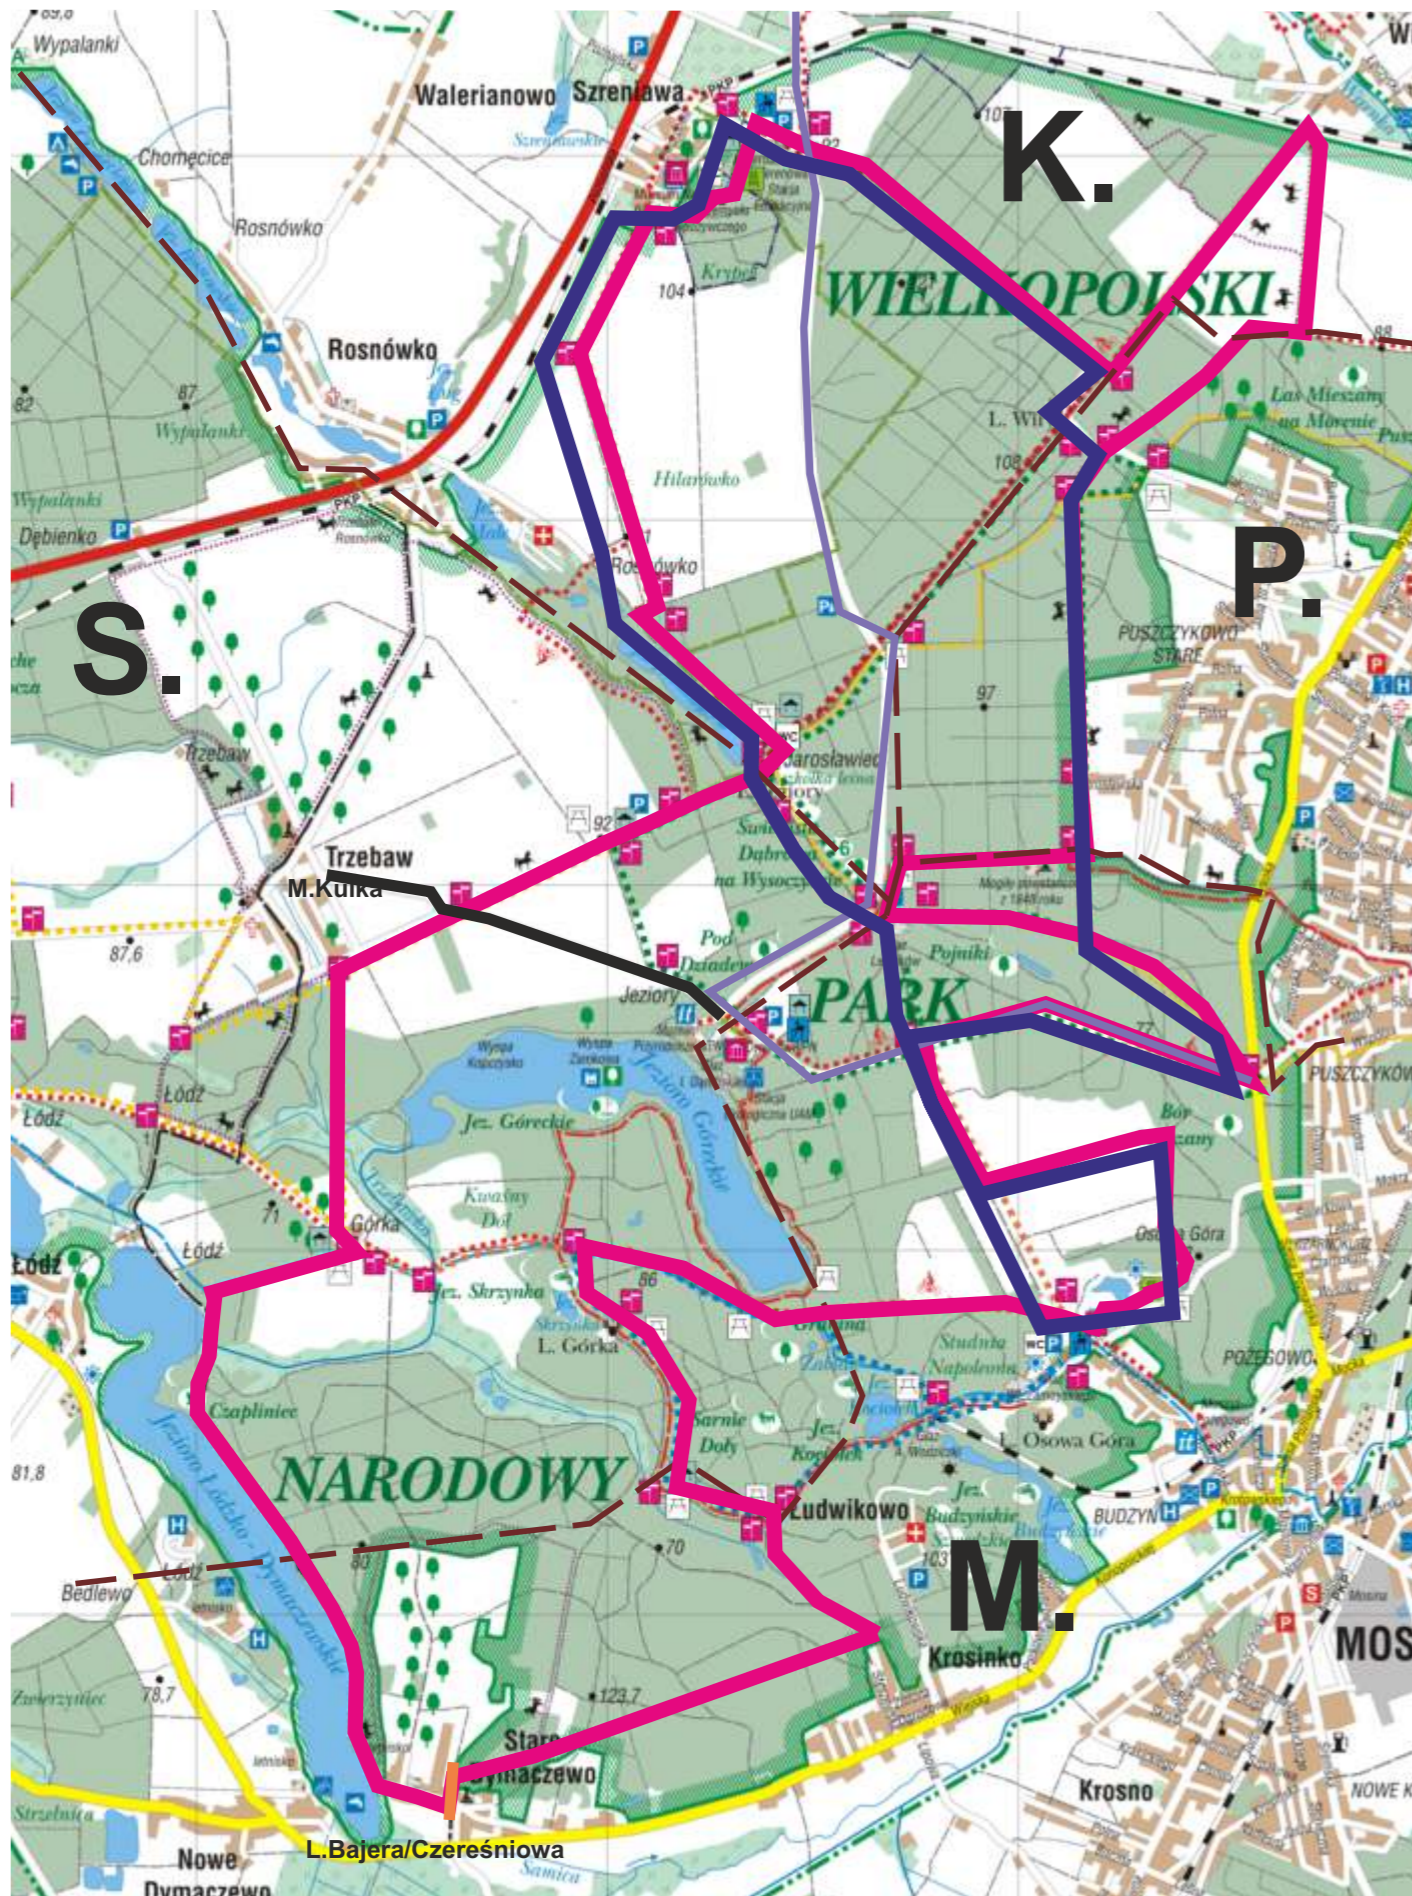

Utrudnienia w ruchu kołowym na czas trwania imprezy Król Parku w dniu 24 września 2023 r. - niedziela

Zastosowanie śluz na trasie umożliwia poruszanie się pojazdów.

Dojazd i wyjazd z domostw dla mieszkańców jest możliwy.

Śluzy zostaną zastosowane w obrębie następujących dróg:

1. droga 2495P
   - droga 330020P - Trzebaw - załącznik nr 7
   - ul. Bajera w Dymaczewie Starym, na wysokości ul. Leśnej - załącznik nr 9
2. Zawodnicy poruszają się po chodniku

Zamknięcie dróg bez możliwości przejazdu:

- Mosina: okolice ul. Pożegowskiej - załącznik nr 1
- Mosina, ul. Spacerowa od wysokości lasu do kąpieliska Glinianki
- Puszczykowo: ul. Hotelowa od strony ul. Jarosławskiej, - załącznik nr 2
- Komorniki: droga leśna na wysokości ul. Zespołowej - załącznik nr 3
- ul. Dworcowa na odcinku drogi leśnej do drogi powiatowej 2495P - załącznik nr 4
- oraz droga leśna na wysokości ul. Nowej w Szreniawie - załącznik nr 5
- Jarosławiec: droga 330019P na wysokości Jeziora Jarosławieckiego do miejscowości Trzebaw
- Jarosławiec nie zostanie wykluczony w ruchu kołowym - załącznik nr 6
- Trzebaw: droga 330019P oraz ul. Mosińska na wysokości szkoły. - załącznik nr 7
- Górka - droga 330016P od miejscowości Górka w stronę Łodzi, do wysokości Krzyża, przejazd dla mieszkańców miejscowości Górka będzie umożliwiony.
- droga 330017P od ul. Mosińskiej do miejscowości Górka - załącznik nr 8