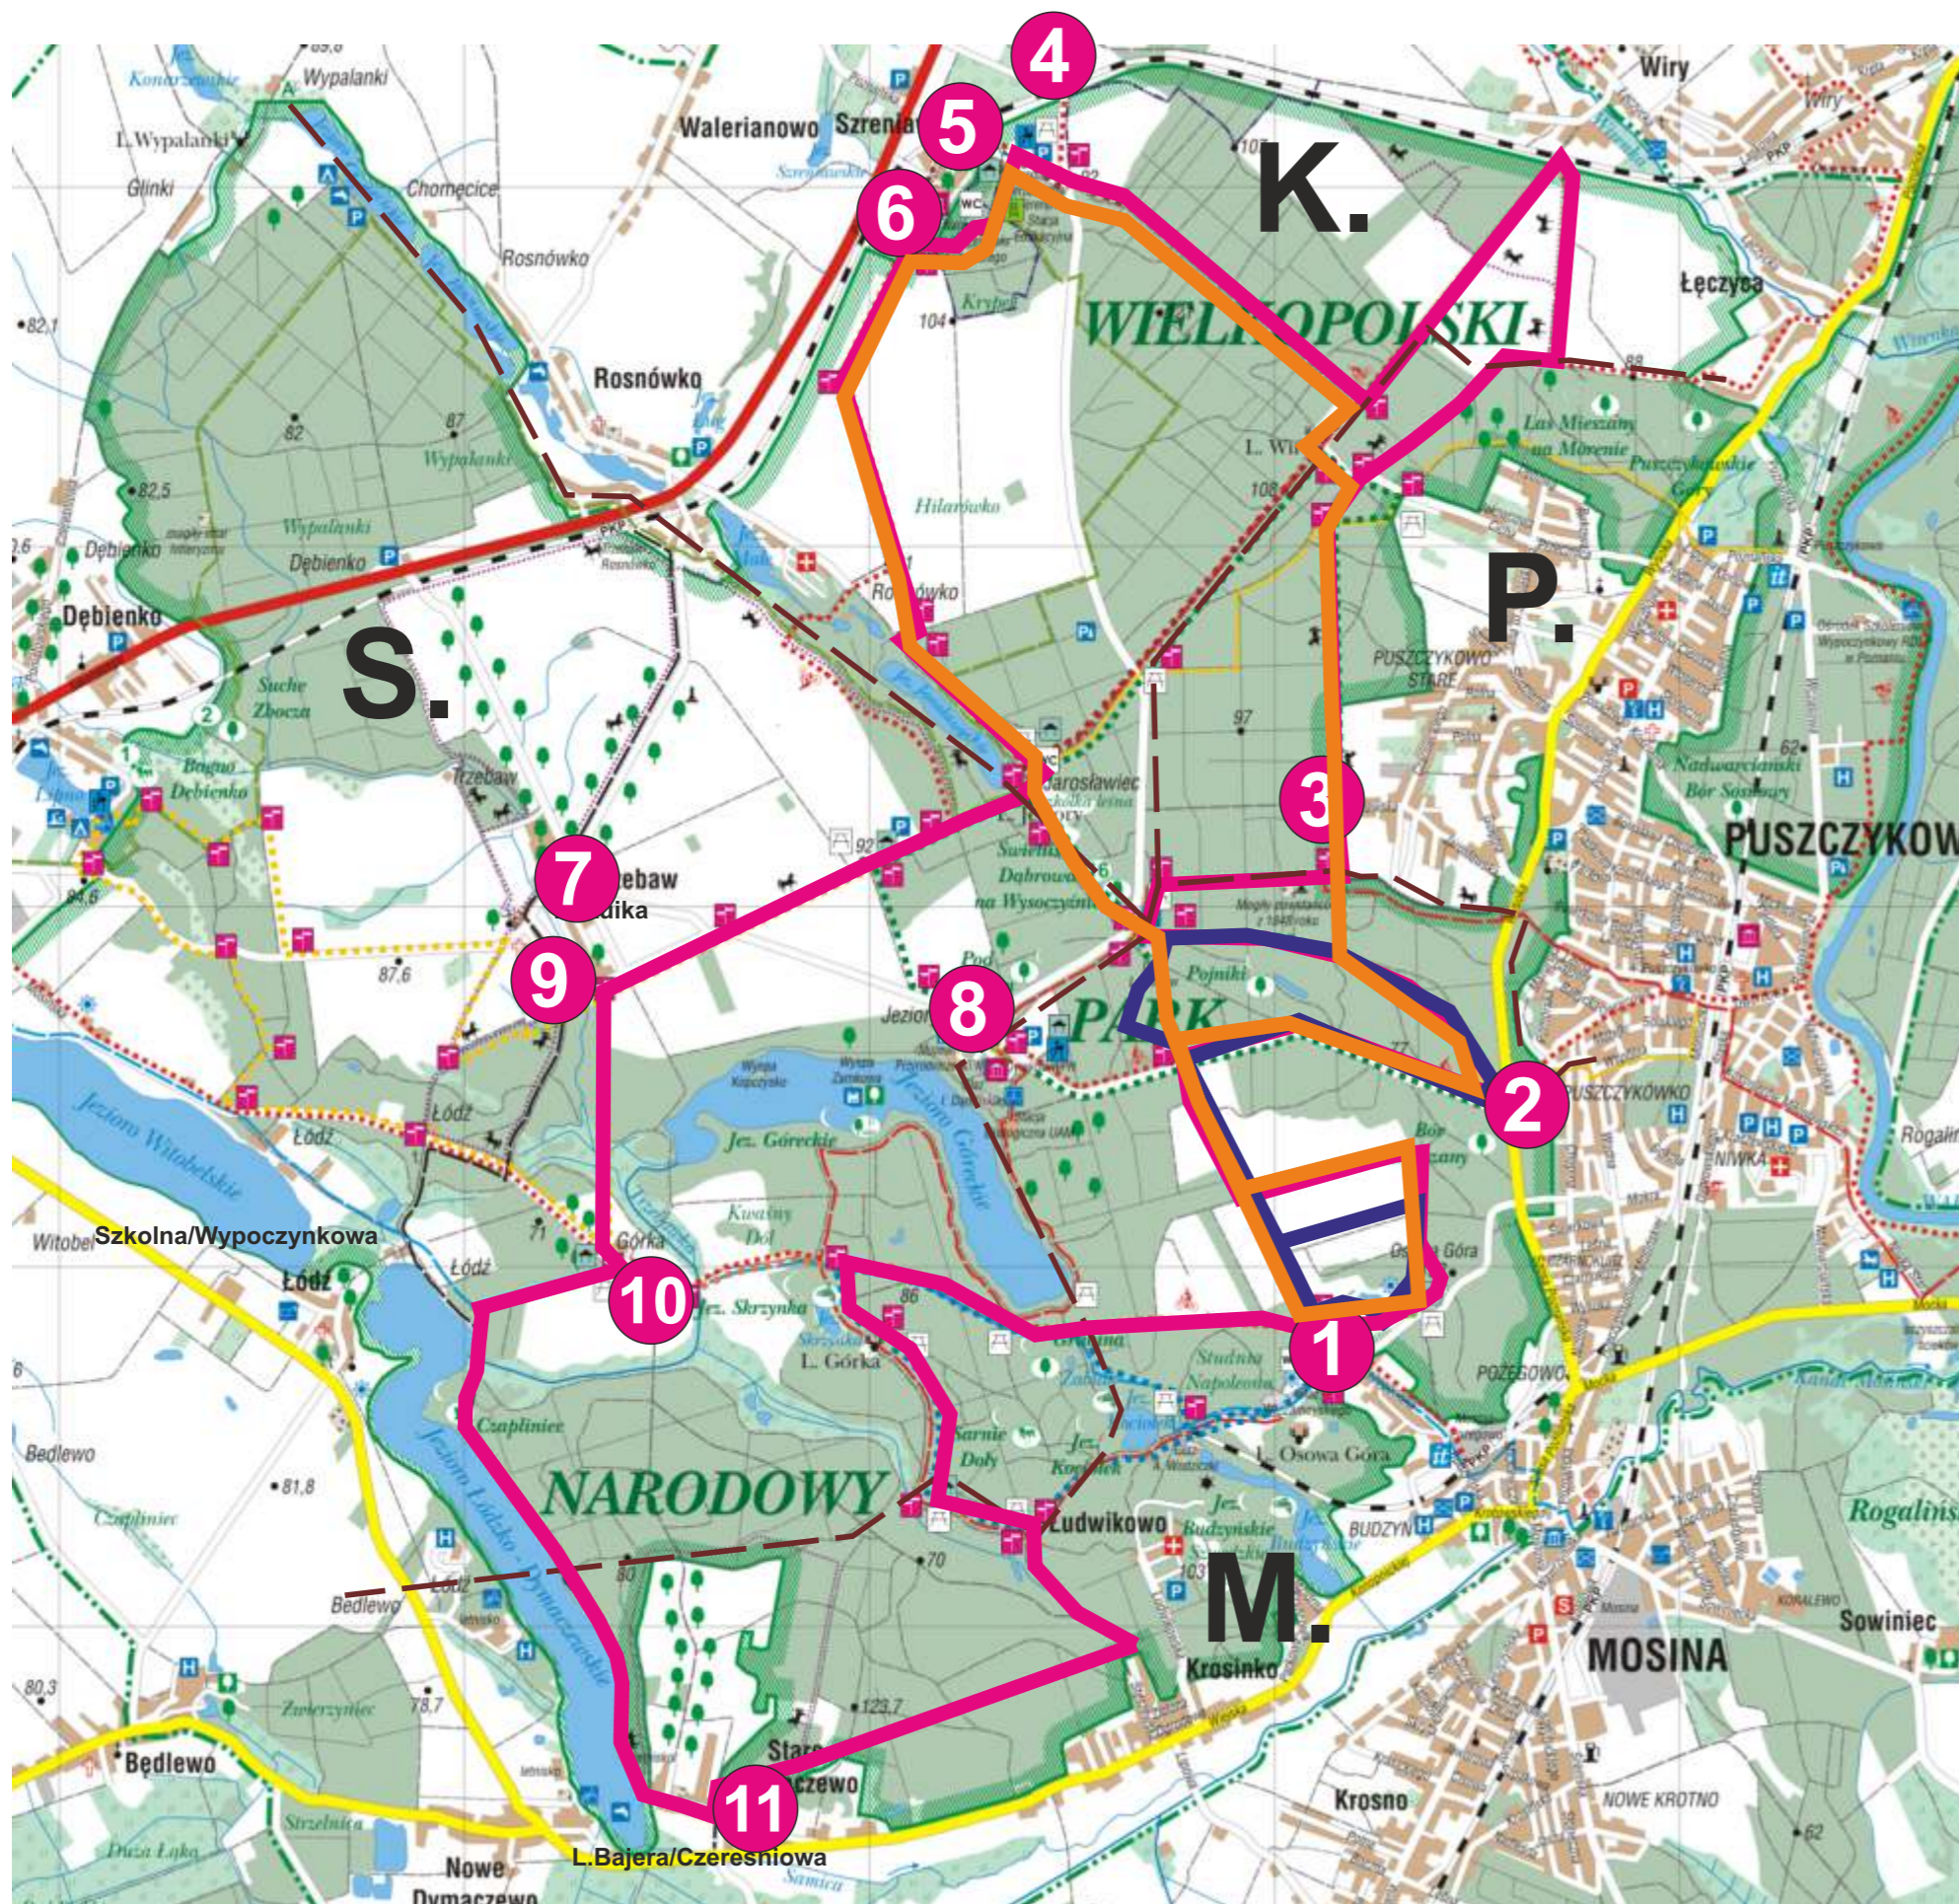

Umieszczenie tablic informacyjnych na trasie biegu

1 UWAGA!
Bieg po Wielkopolskim Parku Narodowym
w dniu: 24.09.2023
w godzinach: 8:00-15:00
UTRUDNIENIA W RUCHU
więcej informacji: krolparku.pl
Infolinia: 797 720 297

2 UWAGA!
Bieg po Wielkopolskim Parku Narodowym
w dniu: 24.09.2023
w godzinach: 8:00-15:00
UTRUDNIENIA W RUCHU
więcej informacji: krolparku.pl
Infolinia: 797 720 297

3 UWAGA!
Bieg po Wielkopolskim Parku Narodowym
w dniu: 24.09.2023
w godzinach: 8:00-12:00
UTRUDNIENIA W RUCHU
więcej informacji: krolparku.pl
Infolinia: 797 720 297

4-6 UWAGA!
Bieg po Wielkopolskim Parku Narodowym
w dniu: 24.09.2023
w godzinach: 9:30-12:00
UTRUDNIENIA W RUCHU
więcej informacji: krolparku.pl
Infolinia: 797 720 297

7-9 UWAGA!
Bieg po Wielkopolskim Parku Narodowym
w dniu: 24.09.2023
w godzinach: 10:00-14:00
UTRUDNIENIA W RUCHU
więcej informacji: krolparku.pl
Infolinia: 797 720 297

10 UWAGA!
Bieg po Wielkopolskim Parku Narodowym
w dniu: 24.09.2023
w godzinach: 10:30 -14:00
UTRUDNIENIA W RUCHU
więcej informacji: krolparku.pl
Infolinia: 797 720 297

11 UWAGA!
Bieg po Wielkopolskim Parku Narodowym
w dniu: 24.09.2023
w godzinach: 10:30 -14:00
UTRUDNIENIA W RUCHU
więcej informacji: krolparku.pl
Infolinia: 797 720 297