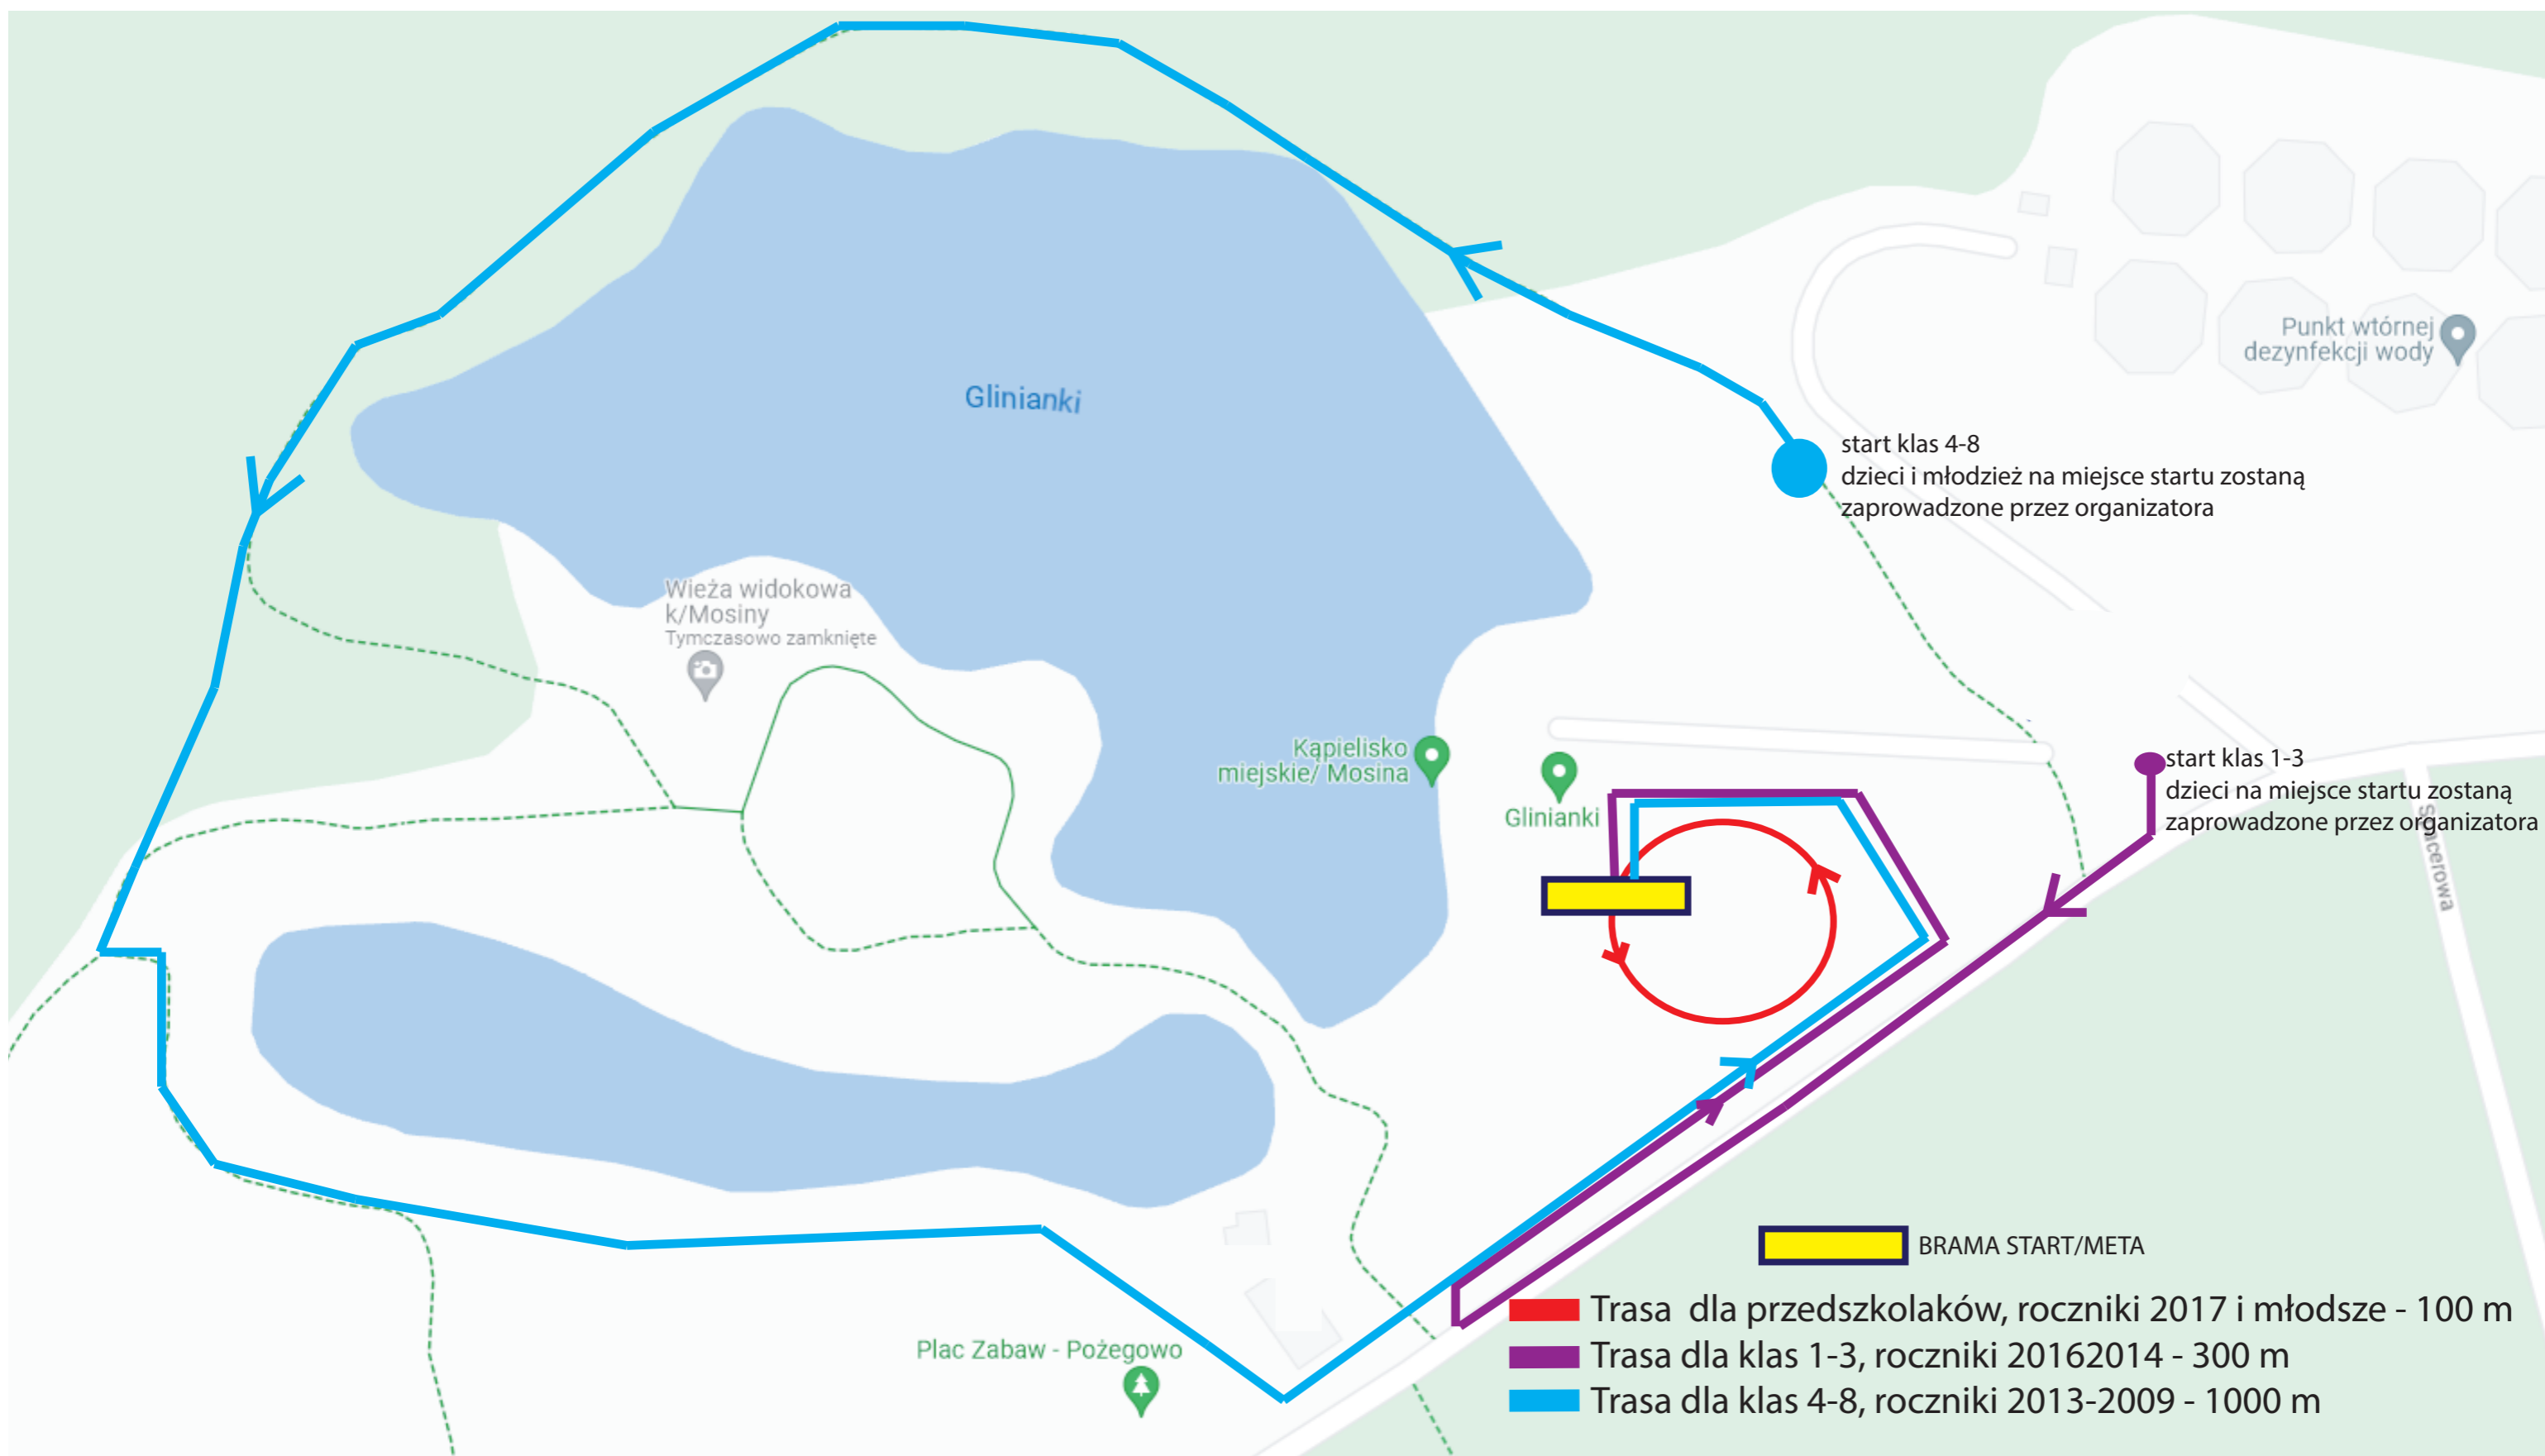

# Trasy dla dzieci i młodzieży - Król Parku

Biegi dla dzieci i młodzieży będzie prowadziła i zamykała osoba z ramienia organizatora.