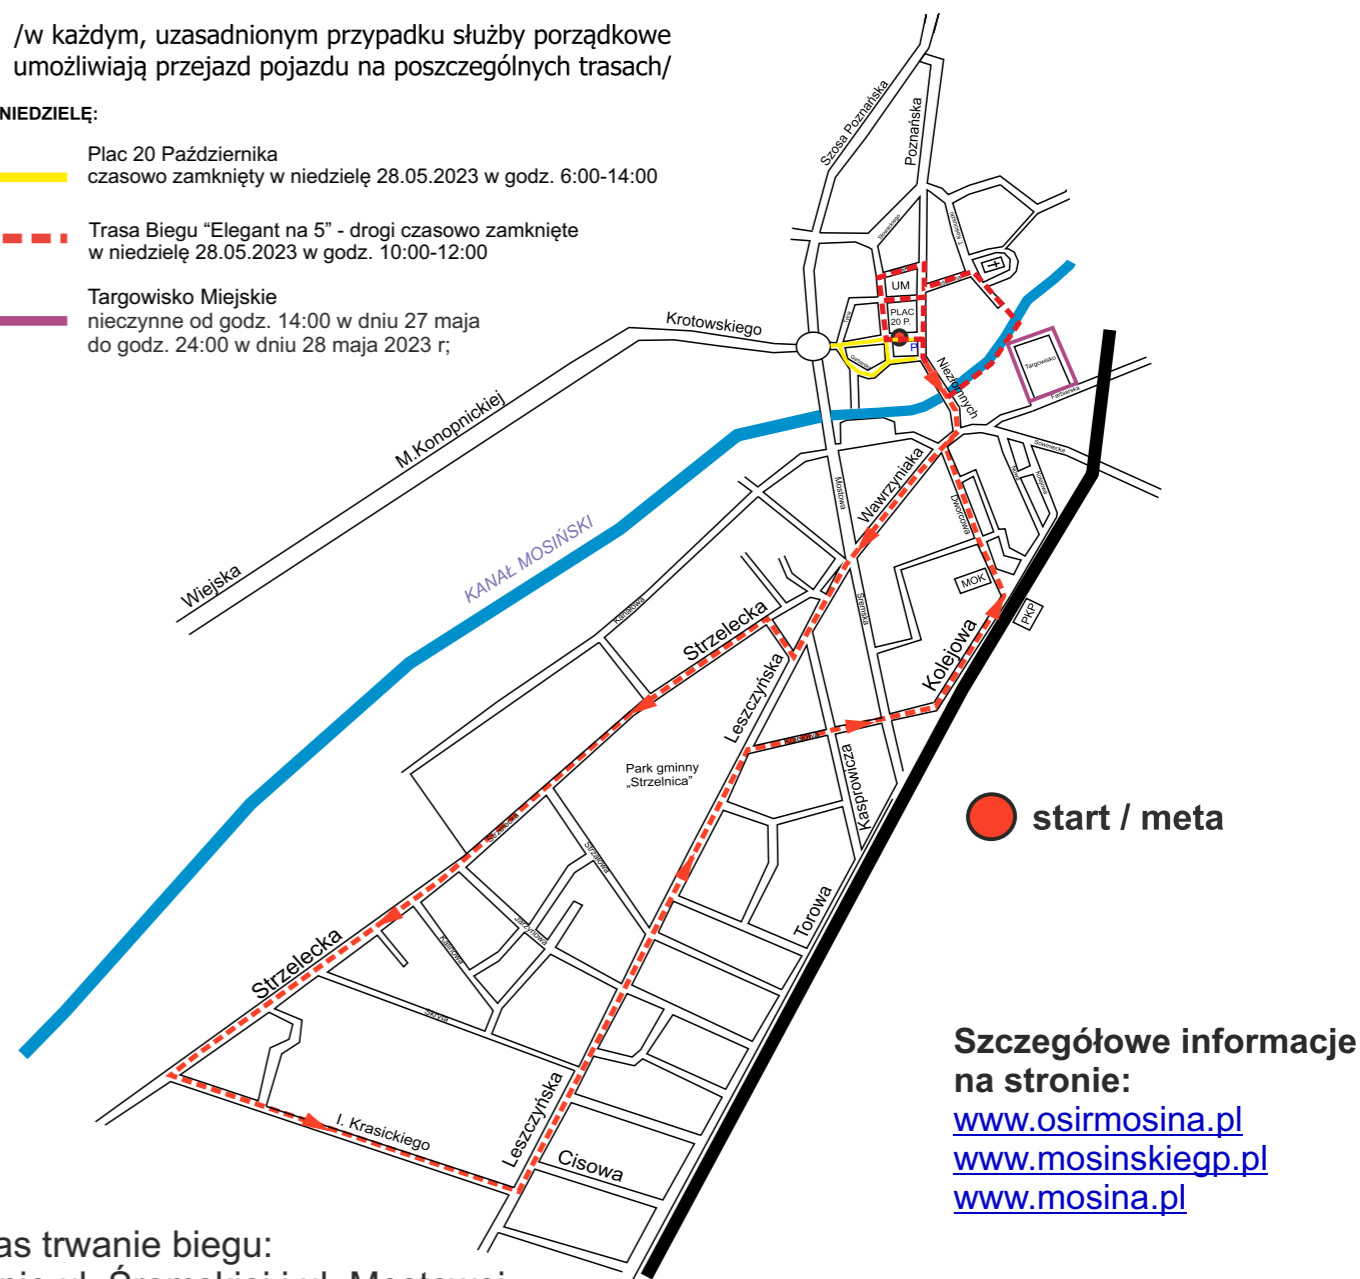

4. W dniu 28 maja br., w godz. 10:00 – 12:00, podczas biegu „ELEGANT NA 5” nastąpią czasowe zamknięcia dróg w rejonie ulic:

PLAC 20 PAŹDZIERNIKA, NIEZŁOMNYCH, WAWRZYNIKA, STRZELECKIEJ, KRASICKIEGO, LESZCZYŃSKIEJ, ŚREMSKIEJ, KOLEJOWEJ, DWORCOWEJ, SŁOWACKIEGO, WĄSKA, KOŚCIUSZKI

PROSIMY ZACHOWAĆ SZCZEGÓLNA OSTROŻNOŚĆ

Serdecznie prosimy o rezygnację /w miarę możliwości/ z wjazdu pojazdami mechanicznymi w rejon organizacji imprez plenerowych oraz o wyrozumiałość i stosowanie się do wskazań służb porządkowych. Jednocześnie prosimy o korzystanie z parkingów na ulicach Dworcowej, Rzecznej i Strzeleckiej, przy hali sportowej OSiR w Mosinie /ul. Szkolna 1/, przy Targowisku Miejskim oraz sąsiedztwie kościoła parafialnego i cmentarza.

Dziękujemy

9 Bieg ELEGANT NA 5

Biegi dla dzieci i młodzieży godz. 10:00-11:00
Bieg główny na 5 km godz. 11:11

28.05.2023 r. Plac 20 Października
Szczegółowe informacje www.mosinskiegp.pl

Utrudnienia w ruchu w dniu 28.05.2023 r.

/w każdym, uzasadnionym przypadku służby porządkowe umożliwiają przejazd pojazdu na poszczególnych trasach/

W NIEDZIELĘ:

Plac 20 Października
czasowo zamknięty w niedzielę 28.05.2023 w godz. 6:00-14:00

Trasa Biegu „Elegant na 5” - drogi czasowo zamknięte
w niedzielę 28.05.2023 w godz. 10:00-12:00

Targowisko Miejskie
nieczynne od godz. 14:00 w dniu 27 maja
do godz. 24:00 w dniu 28 maja 2023 r.;

● start / meta

Szczegółowe informacje
na stronie:

www.osirmosina.pl
www.mosinskiegp.pl
www.mosina.pl

Śluzę na czas trwania biegu:

- skrzyżowanie ul. Śremskiej i ul. Mostowej
- skrzyżowanie ul. Jarzynowej i ul. Leszczyńskiej
- skrzyżowanie ul. Kolejowej i ul. Kasprowicza
- skrzyżowanie ul. Śremskiej i ul. Kolejowej

Infolinia dotycząca 9 Biegu „Elegant na 5” - 797 720 297