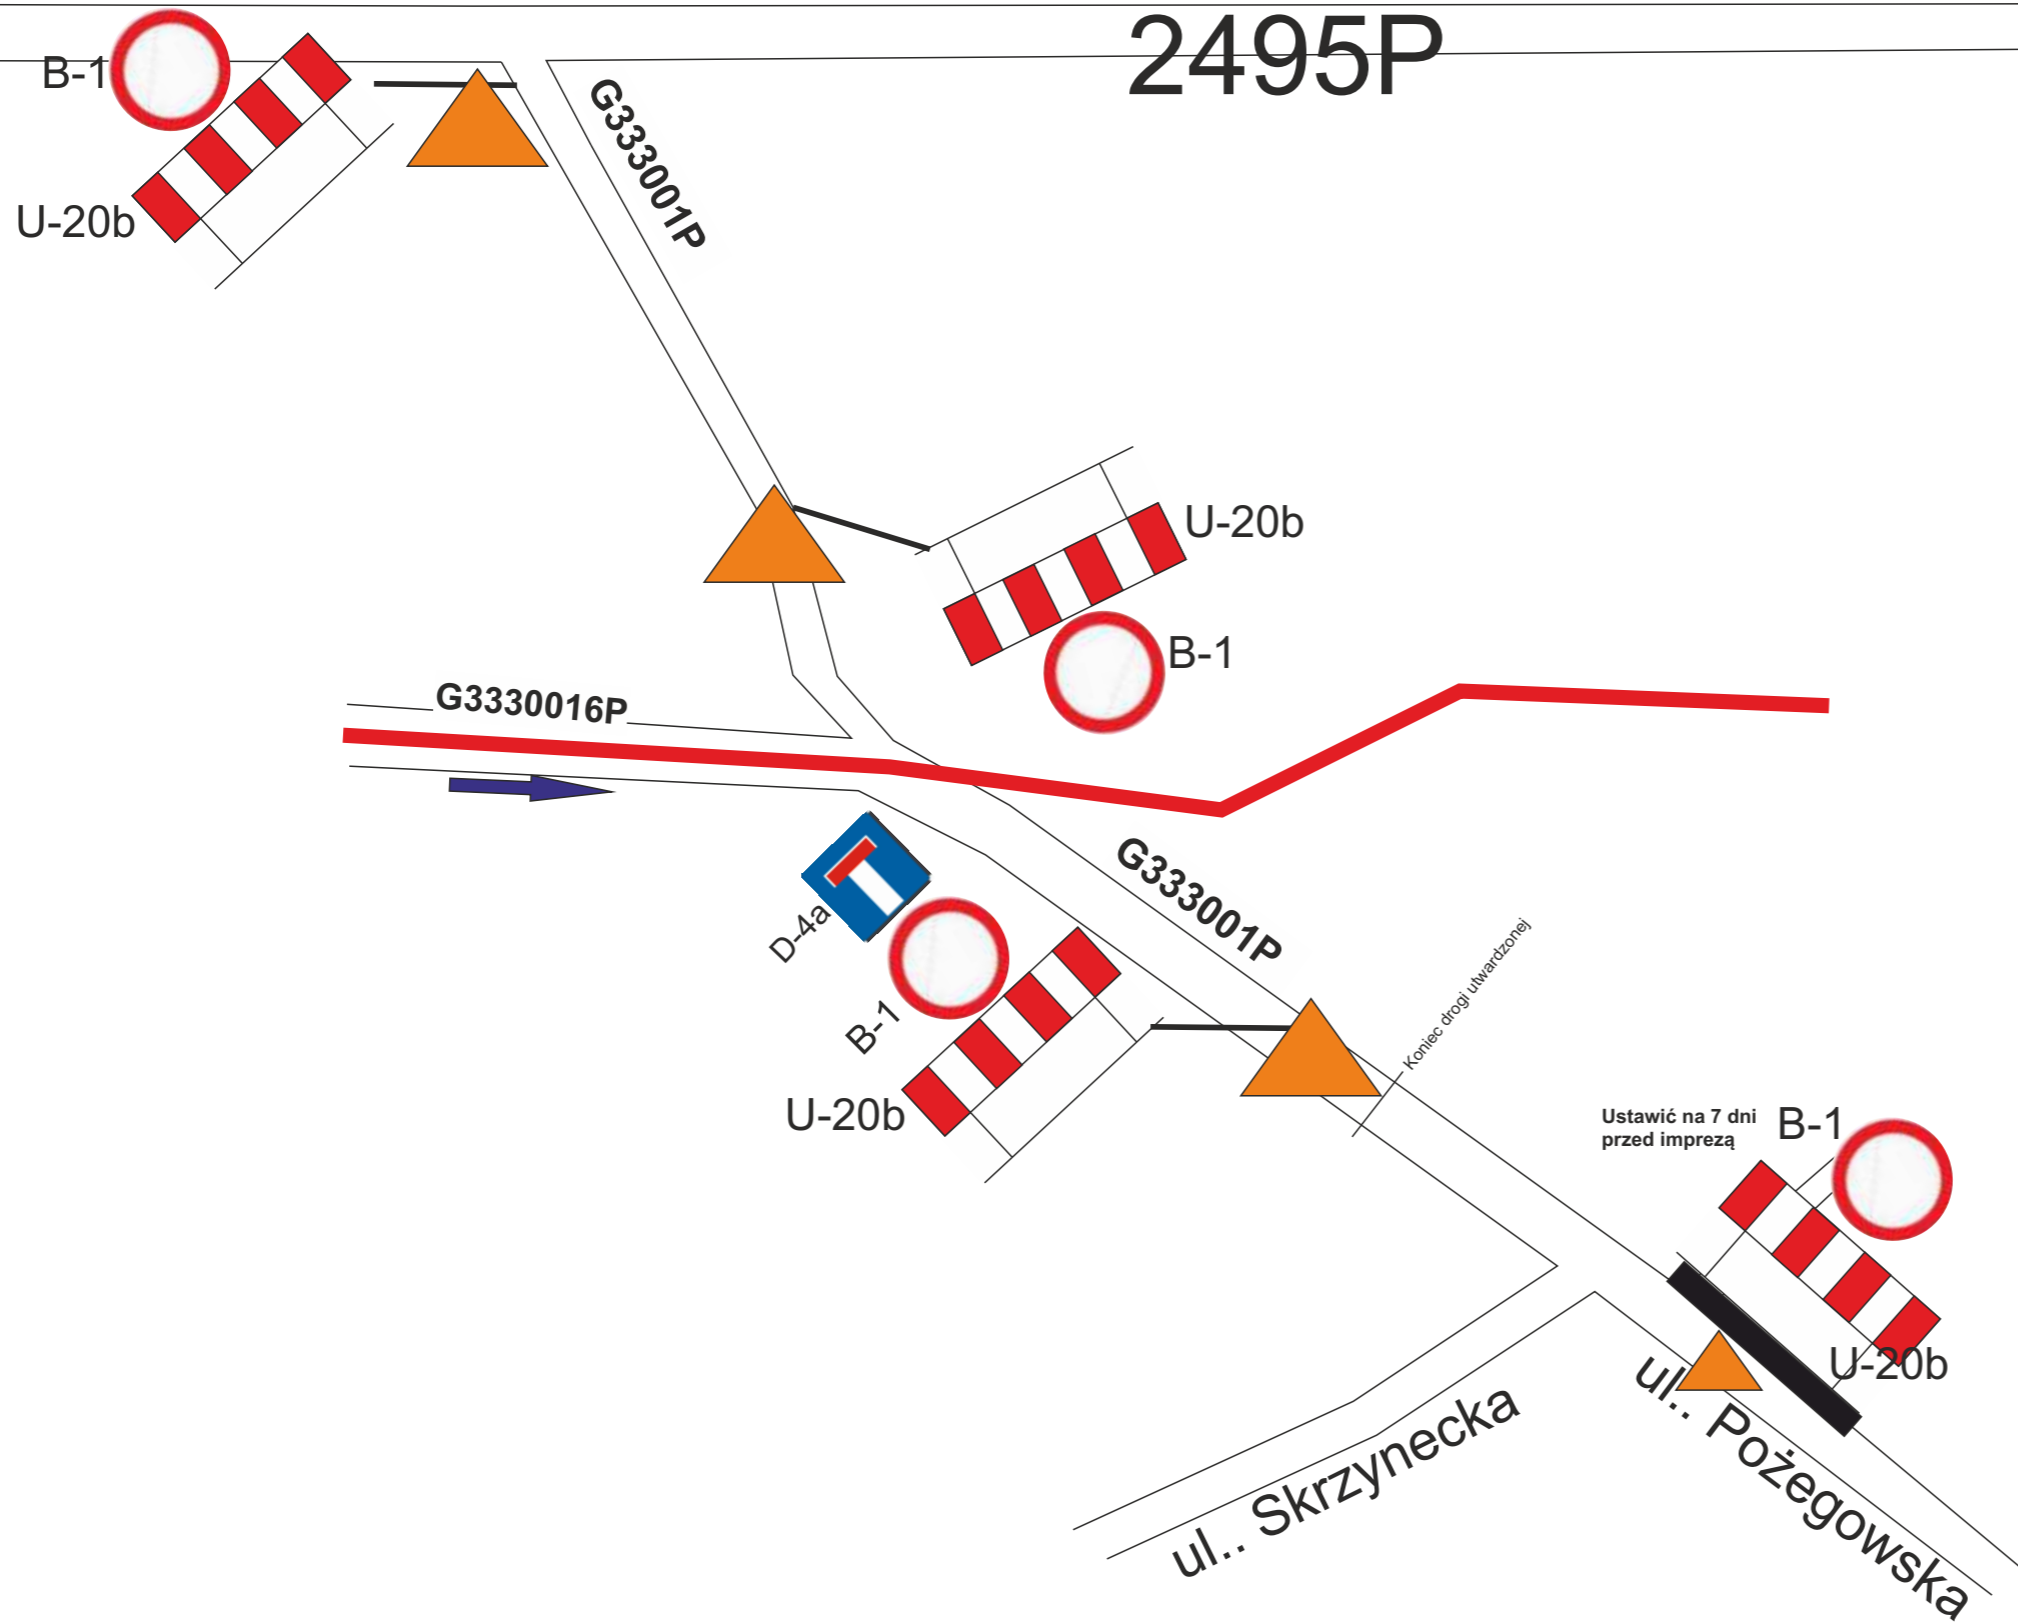

2495P

Kierunek Biegu

Trasa Biegu

Osoba uprawniona do kierowania ruchem