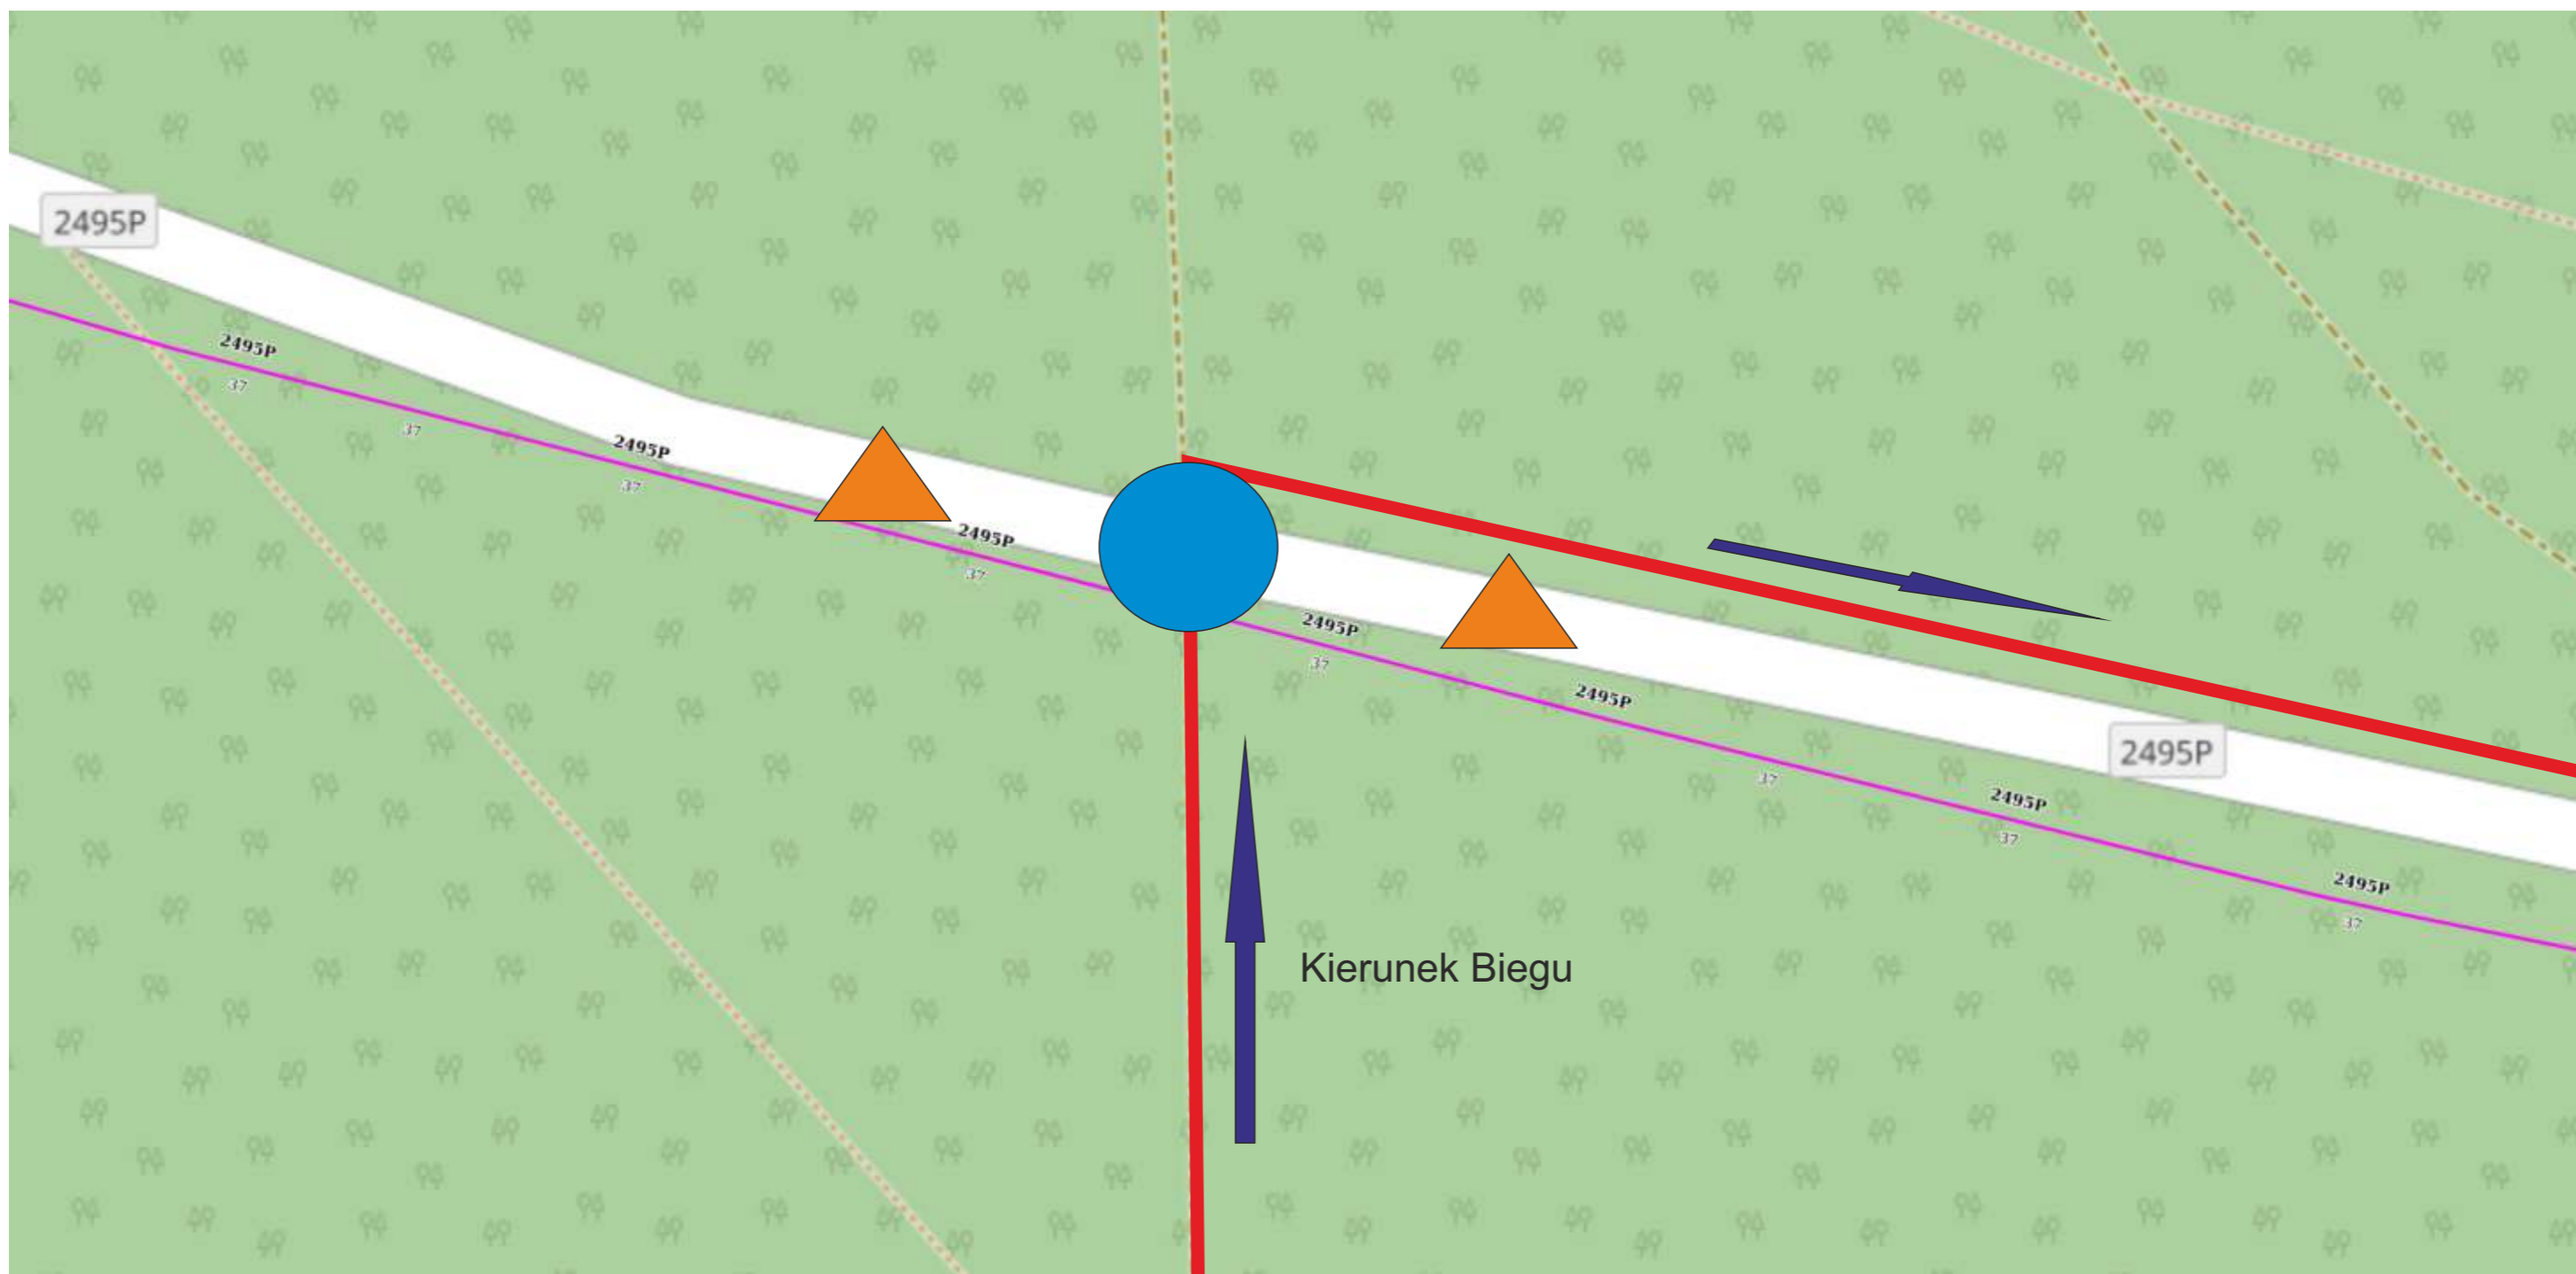

Śluzy zostaną zastosowane w obrębie drogi 2495 P. █

# Trasa 9 Biegu Zimowego po Wielkopolskim Parku Narodowym 22.01.2023

 Kierunek Biegu

Umieszczenie tablic informacyjnych na trasie biegu w dniu 22.01.2023 r.

**1 UWAGA!**  
Bieg po Wielkopolskim Parku Narodowym  
w dniu: 22.01.2023  
w godzinach: 9:30-15:00  
**UTRUDNIENIA W RUCHU**  
więcej informacji:  
MOSINSKIEGP.PL  
Infolinia: 797 720 297

# 2495P

Kierunek Biegu 

Trasa Biegu 

 Osoba uprawniona do kierowania ruchem

▲ Osoba upoważniona do kierowania ruchem

● Śluza

Kierunek Biegu →

Trasa Biegu —

▲ Osoba uprawniona do kierowania ruchem

● Śluza

Kierunek Biegu →

Trasa Biegu —

Kierunek Biegu 

Trasa Biegu 

 Osoba uprawniona do kierowania ruchem