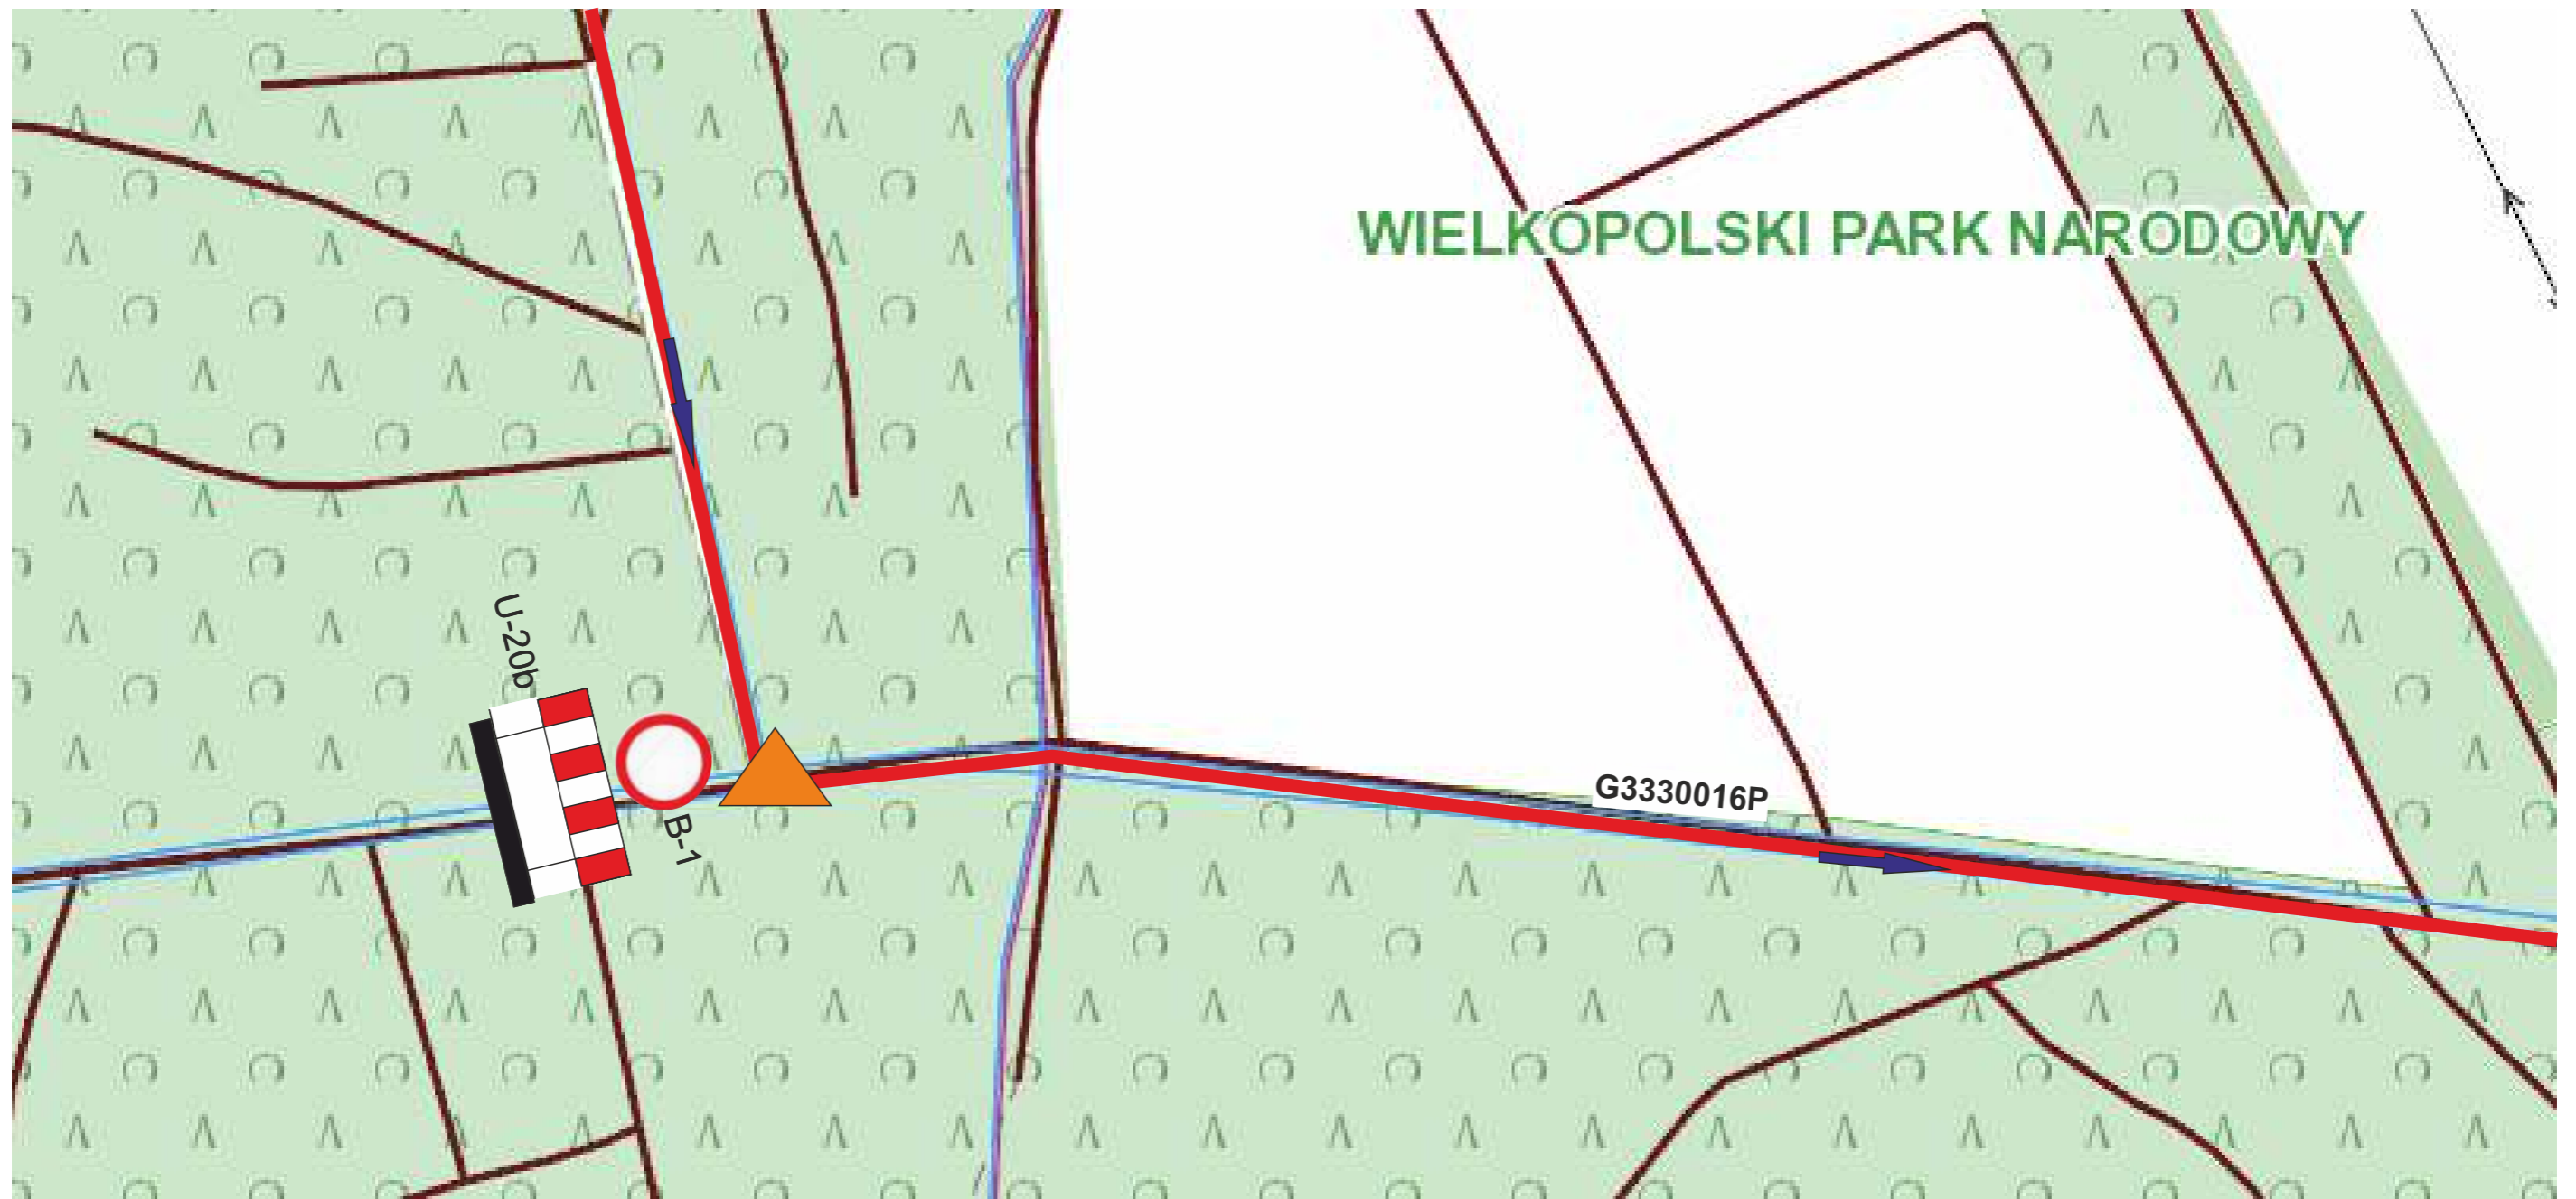

Kierunek Biegu

Trasa Biegu

Osoba uprawniona do kierowania ruchem