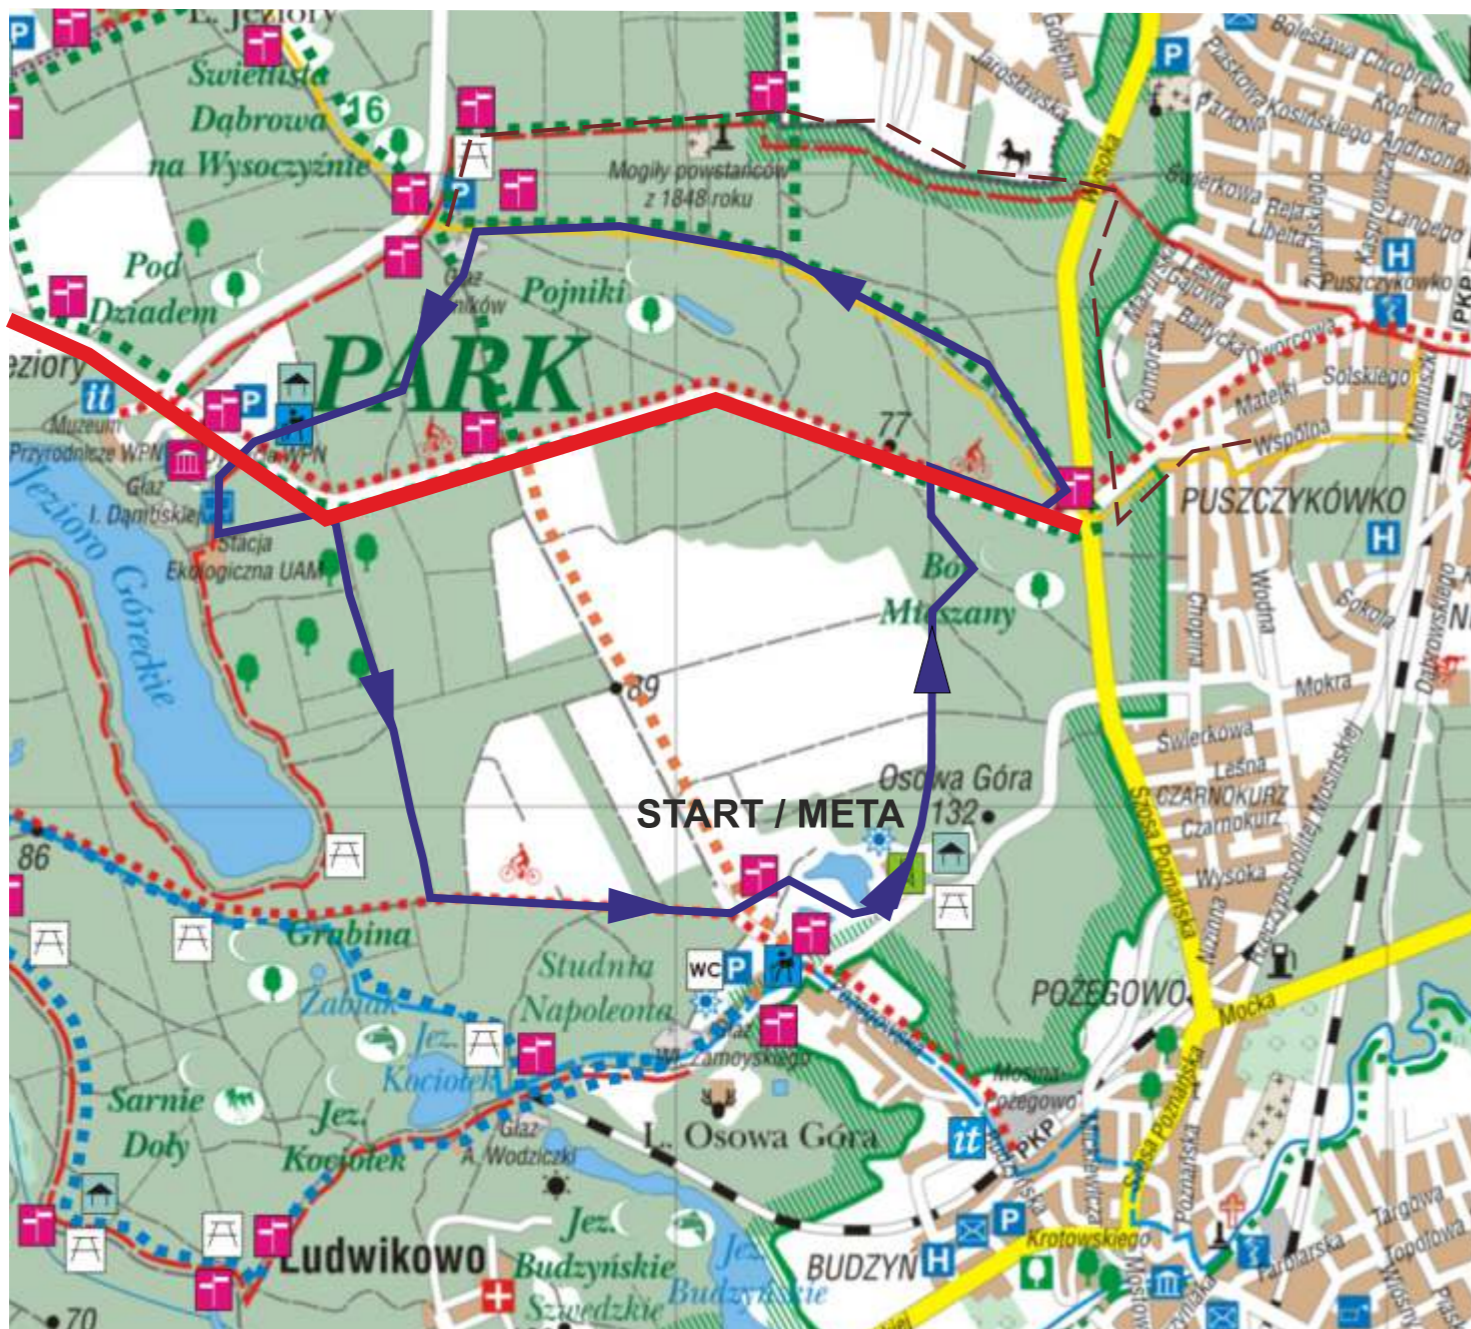

Utrudnienia w ruchu kołowym na czas trwania imprezy biegowej - 9 Bieg Zimowy po Wielkopolskim Parku Narodowym

Zastosowanie śluz na trasie umożliwi poruszanie się pojazdów.

Dojazd i wyjazd z domostw dla mieszkańców jest możliwy.

Śluzy zostaną zastosowane w obrębie drogi 2495 P. █

Zamknięcie dróg bez możliwości przejazdu:

- Mosina: okolice ul. Pożegowskiej - załącznik nr 1
- Mosina, ul. Spacerowa od wysokości lasu do kąpieliska Glinianki
- Mosina, droga 3330016P od wysokości szlaku rowerowego do Glinianek