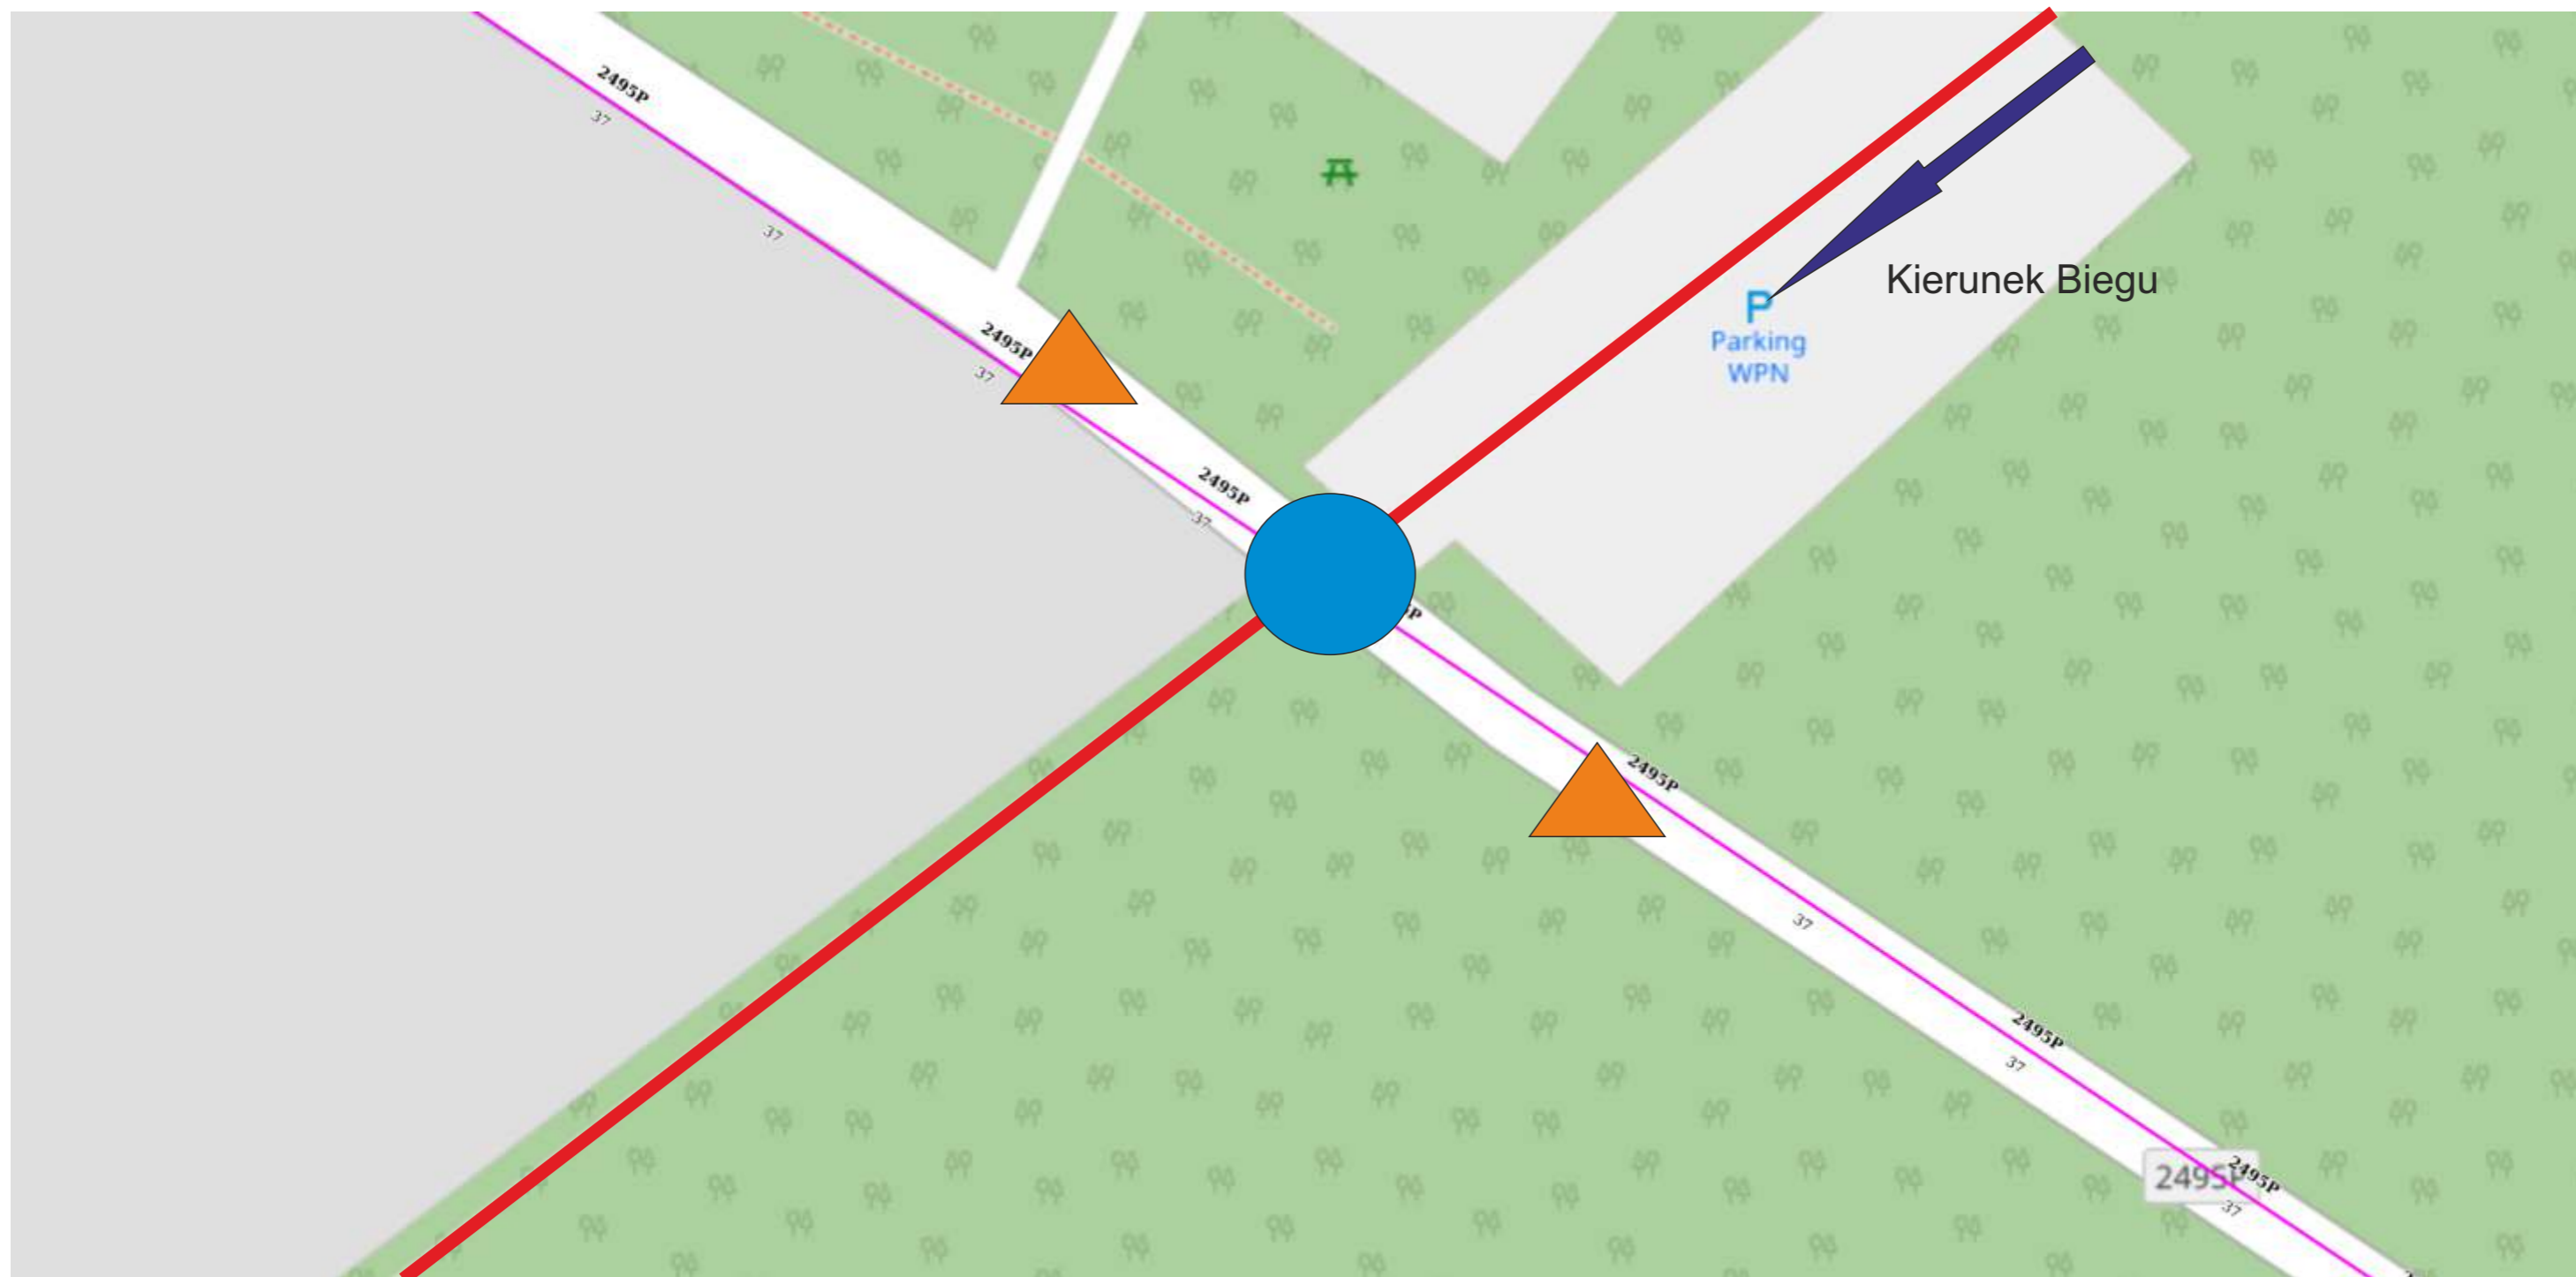

### Zamknięcie dróg bez możliwości przejazdu:

- Mosina: okolice ul. Pożegowskiej - załącznik nr 1
- Mosina, ul. Spacerowa od wysokości lasu do kąpieliska Glinianki
- Mosina, droga 3330016P od wysokości szlaku rowerowego do Glinianek

Czasowe zamknięcie oraz utrudnienia na ścieżkach wokół Glinianek w dniu 22.01.2023 r..

# 2495P

Kierunek Biegu 

Trasa Biegu 

 Osoba uprawniona do kierowania ruchem

▲ Osoba upoważniona do kierowania ruchem

● Śluza

Kierunek Biegu →

Trasa Biegu —

▲ Osoba uprawniona do kierowania ruchem

● Śluza

Kierunek Biegu →

Trasa Biegu —

Kierunek Biegu 

Trasa Biegu 

 Osoba uprawniona do kierowania ruchem