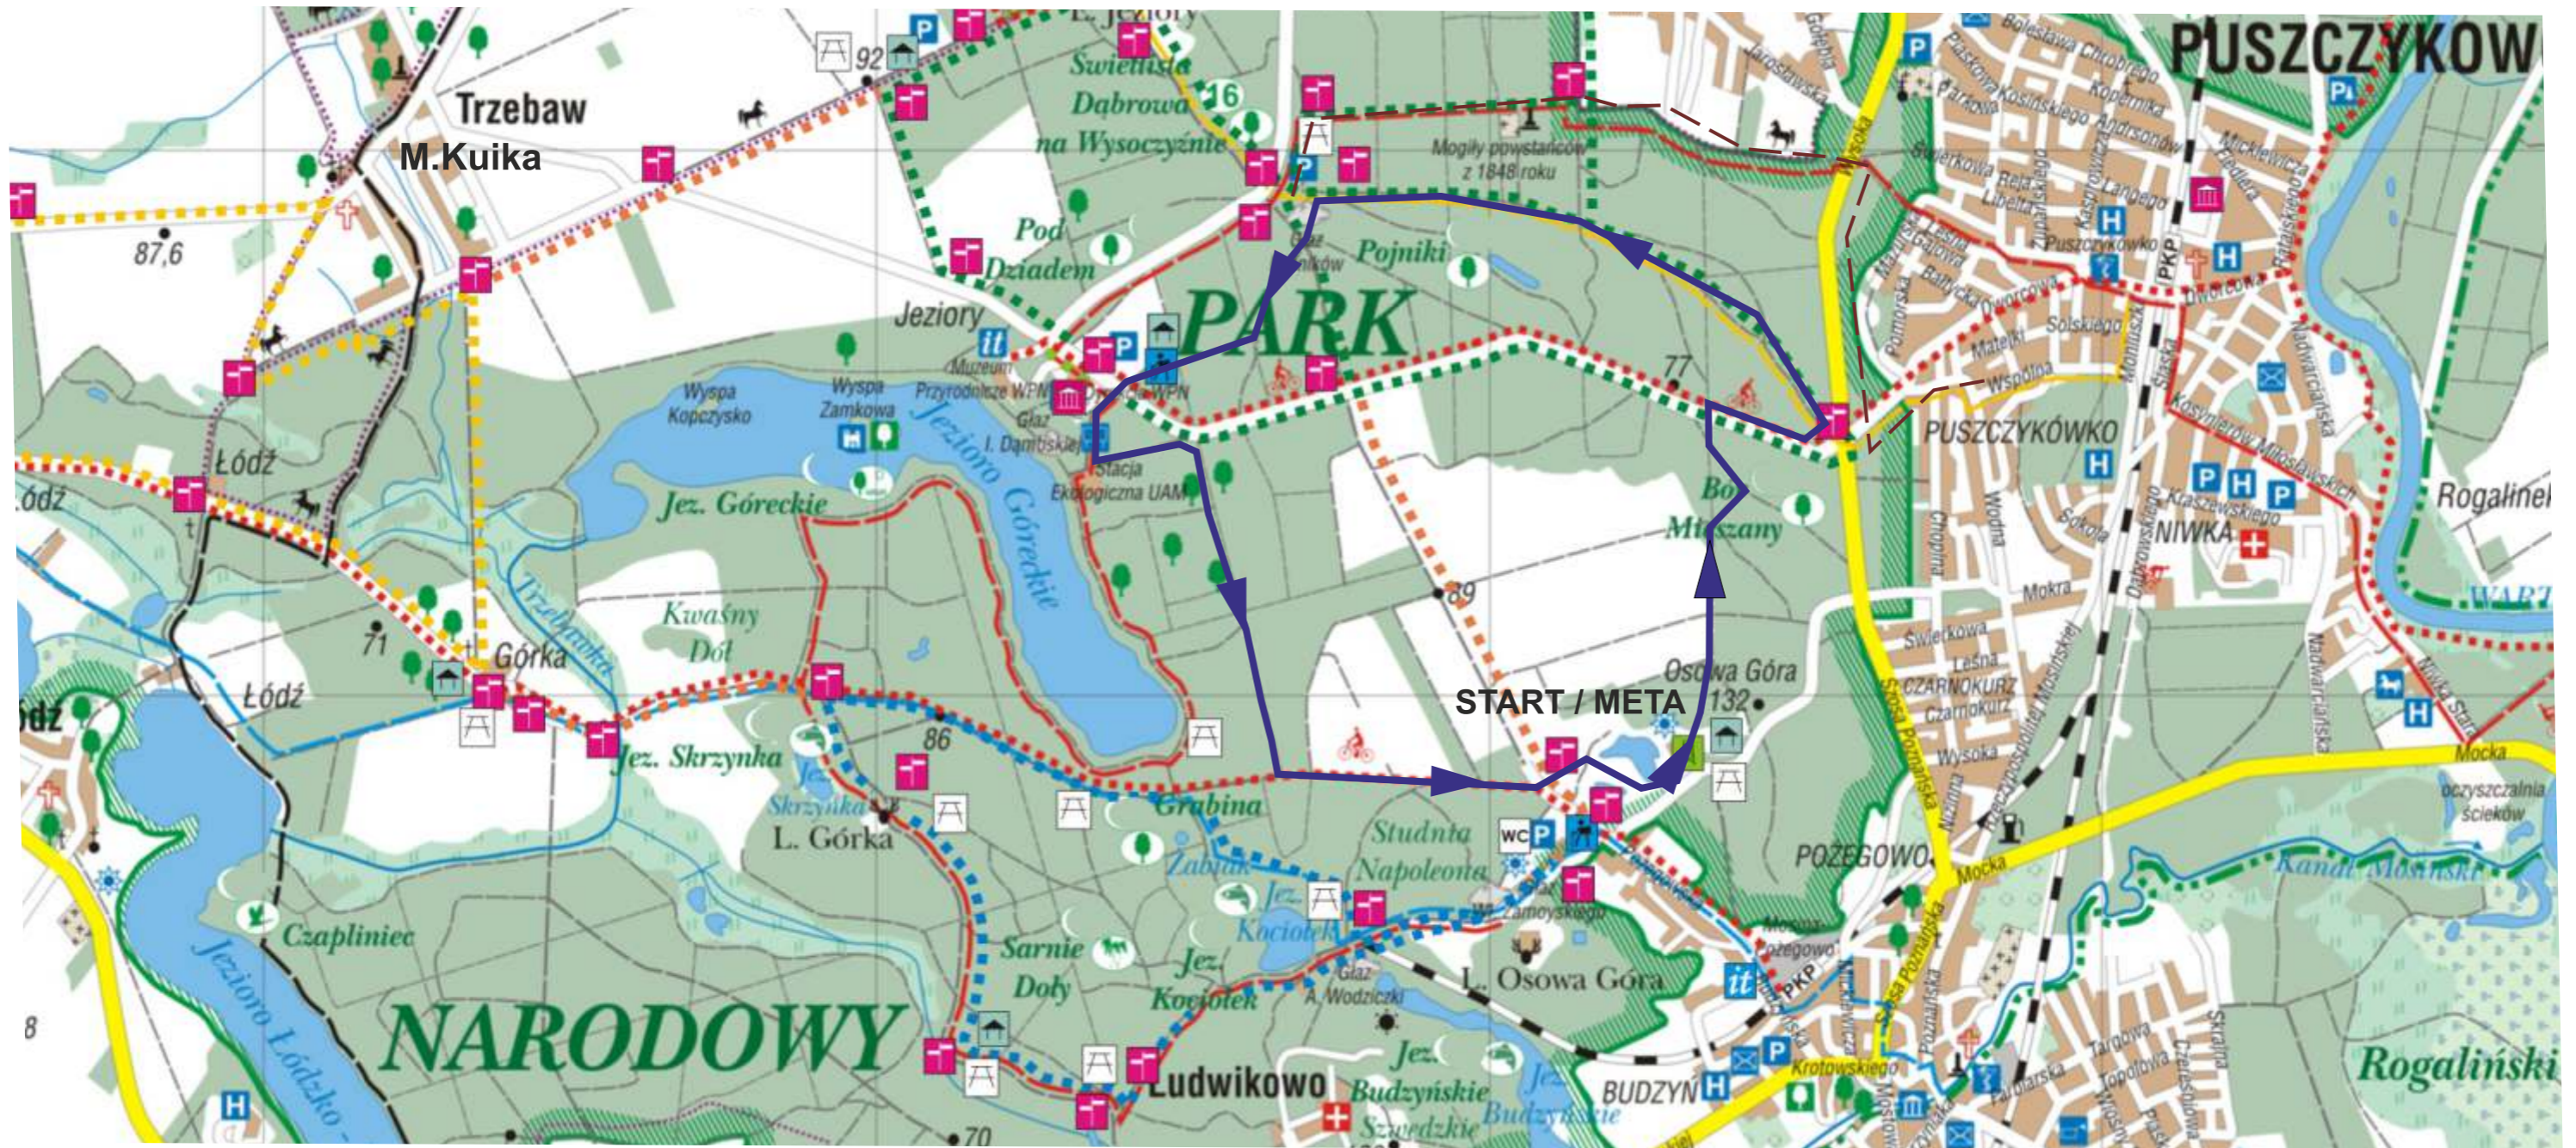

Śluzy zostaną zastosowane w obrębie drogi 2495 P. █

### Zamknięcie dróg bez możliwości przejazdu:

- Mosina: okolice ul. Pożegowskiej - załącznik nr 1
- Mosina, ul. Spacerowa od wysokości lasu do kąpieliska Glinianki
- Mosina, droga 3330016P od wysokości szlaku rowerowego do Glinianek

# Trasa 9 Biegu Zimowego po Wielkopolskim Parku Narodowym 22.01.2023

 Kierunek Biegu

Umieszczenie tablic informacyjnych na trasie biegu w dniu 22.01.2023 r.

**1 UWAGA!**  
Bieg po Wielkopolskim Parku Narodowym  
w dniu: 22.01.2023  
w godzinach: 9:30-15:00  
**UTRUDNIENIA W RUCHU**  
więcej informacji:  
MOSINSKIEGP.PL  
Infolinia: 797 720 297

# 2495P

Kierunek Biegu 

Trasa Biegu 

 Osoba uprawniona do kierowania ruchem

▲ Osoba upoważniona do kierowania ruchem

● Śluza

Kierunek Biegu →

Trasa Biegu —