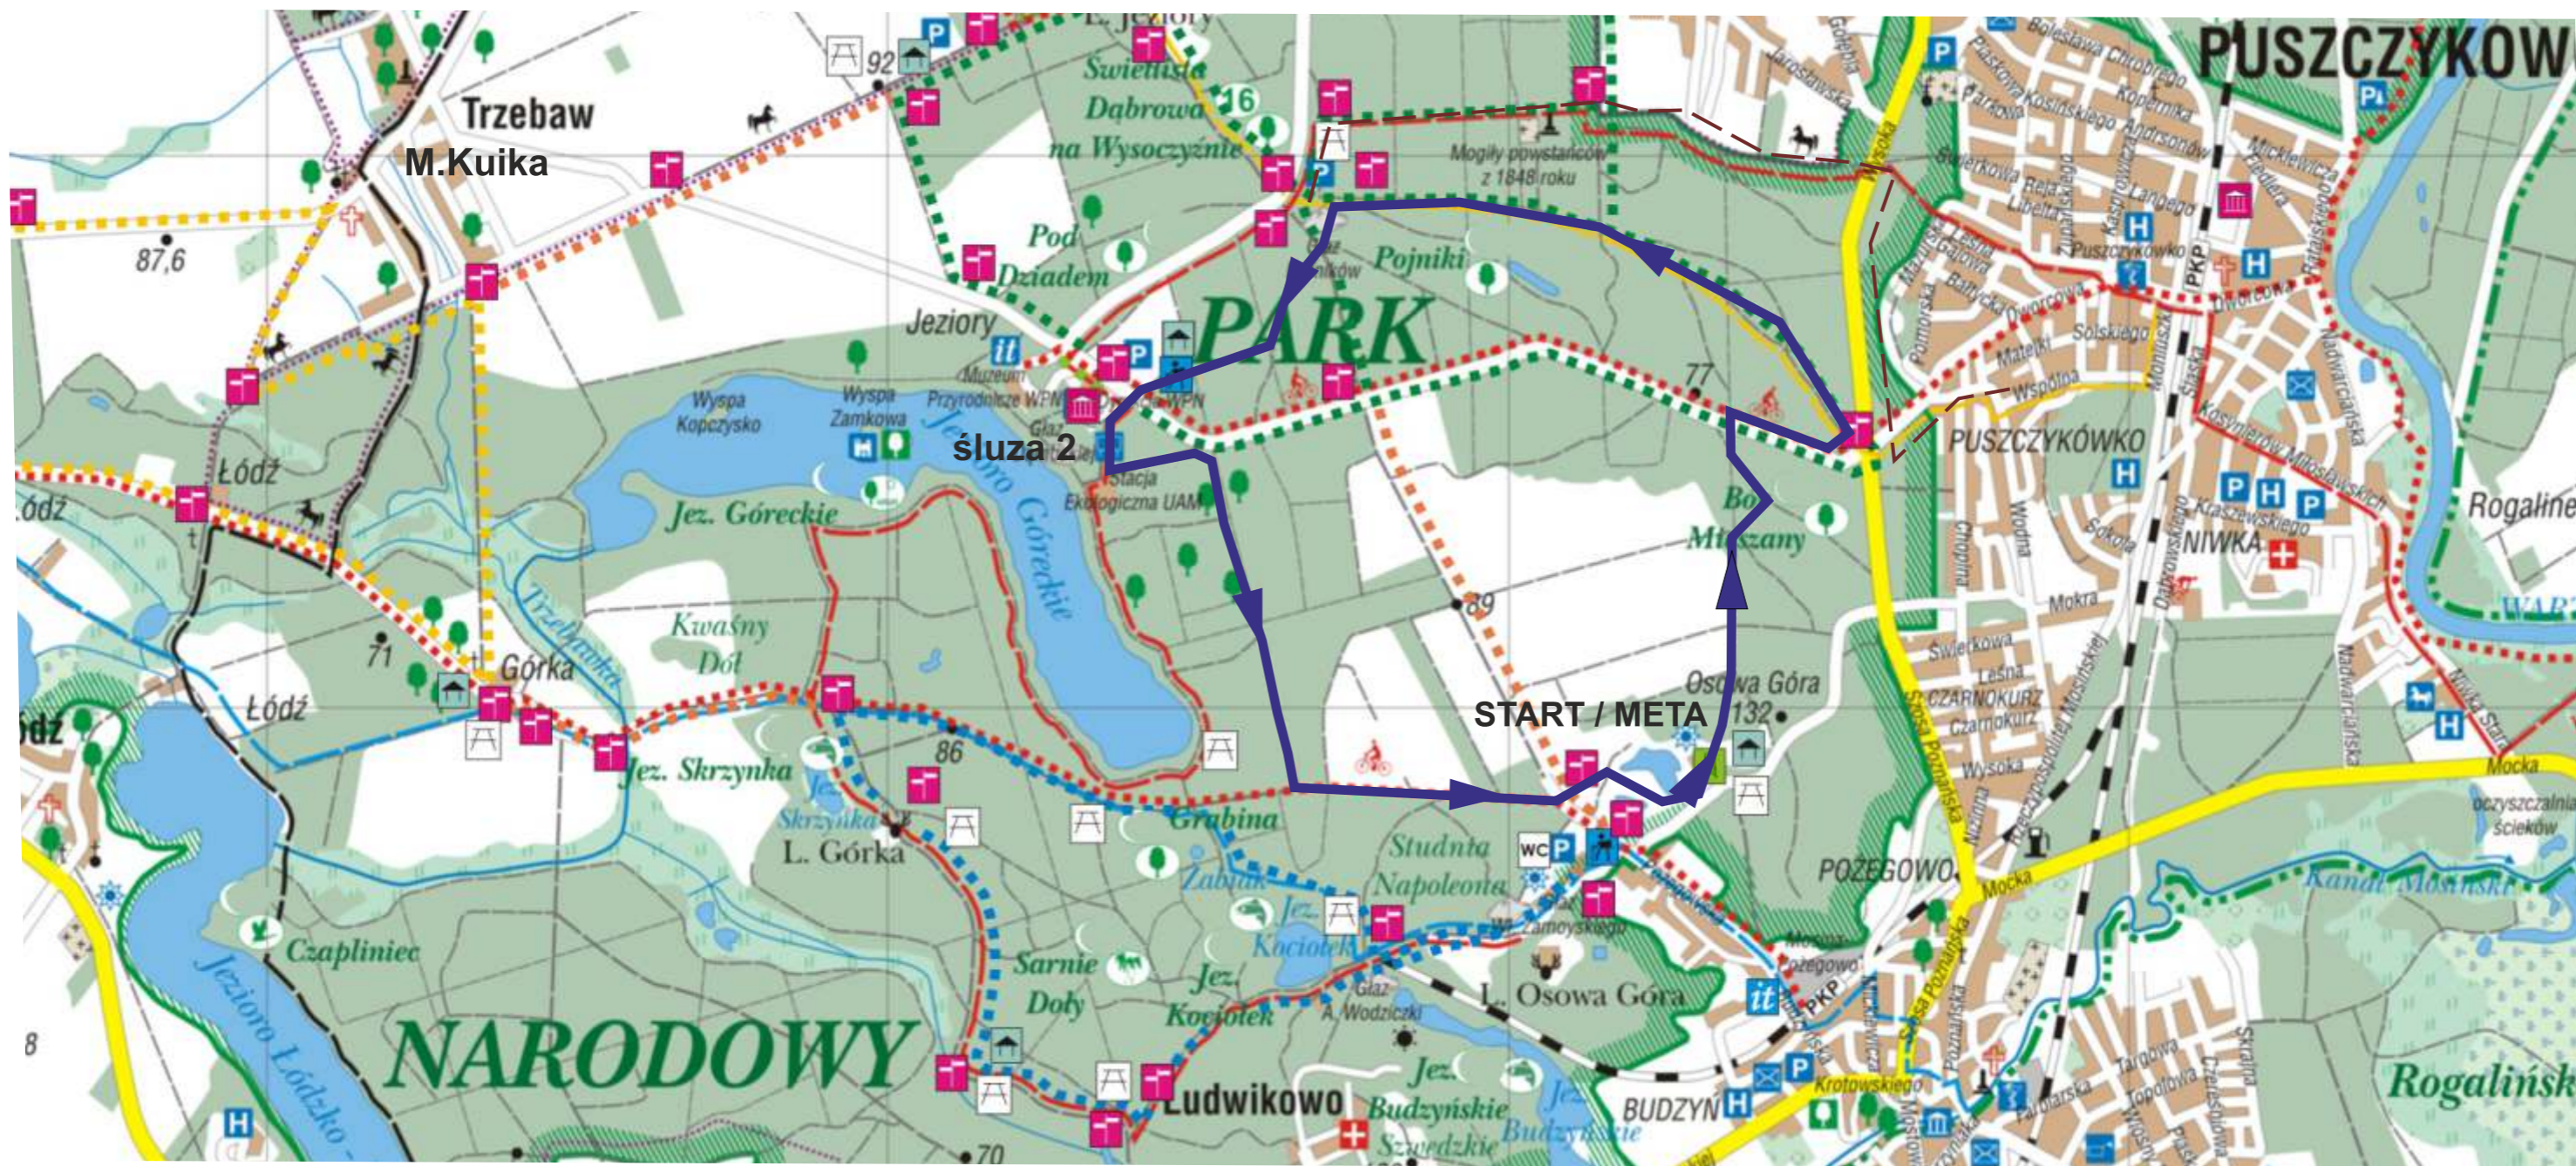

# TRASA BIEGU ZIMOWEGO PO WIELKOPOSKIM PARKU NARODOWYM W DNIU 22.01.2023

Kierunek Biegu