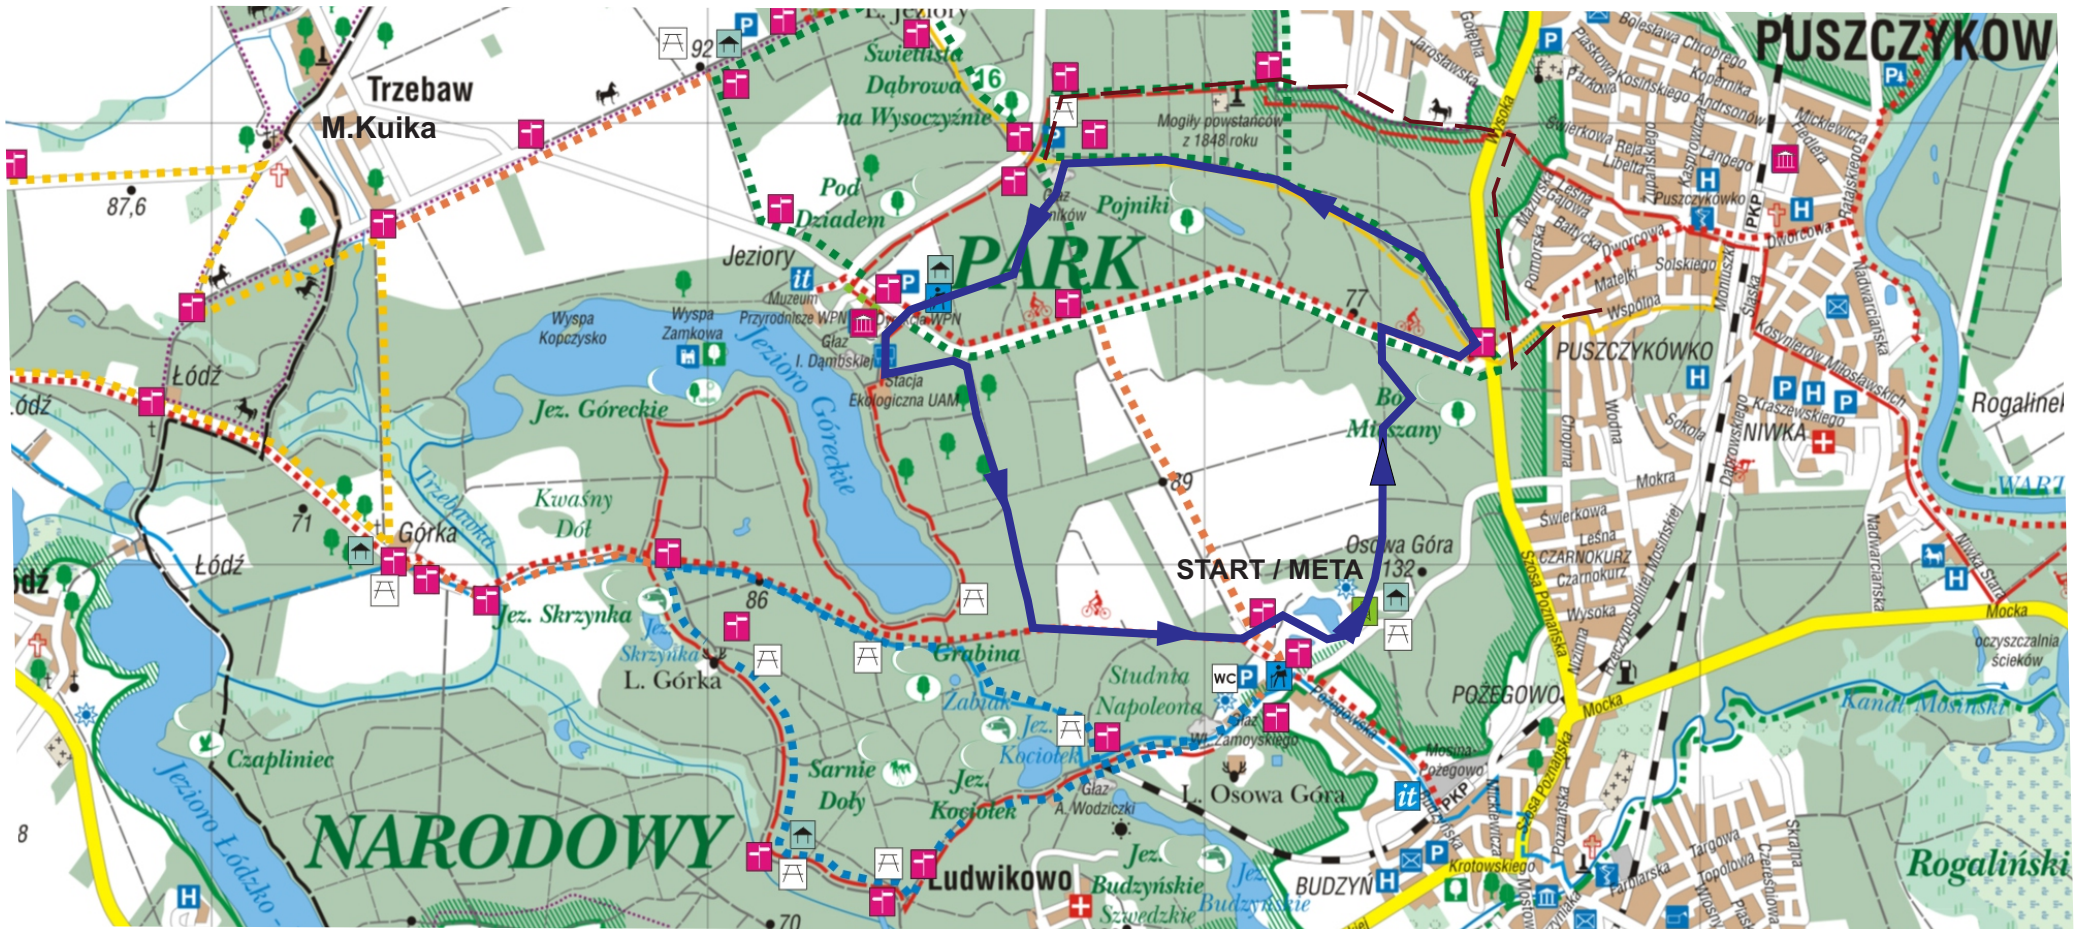

TRASA 8 BIEGU ZIMOWEGO PO WIELKOPOLSKIM PARKU NARODOWYM W DNIU 30 STYCZNIA 2022 r.

 Kierunek Biegu