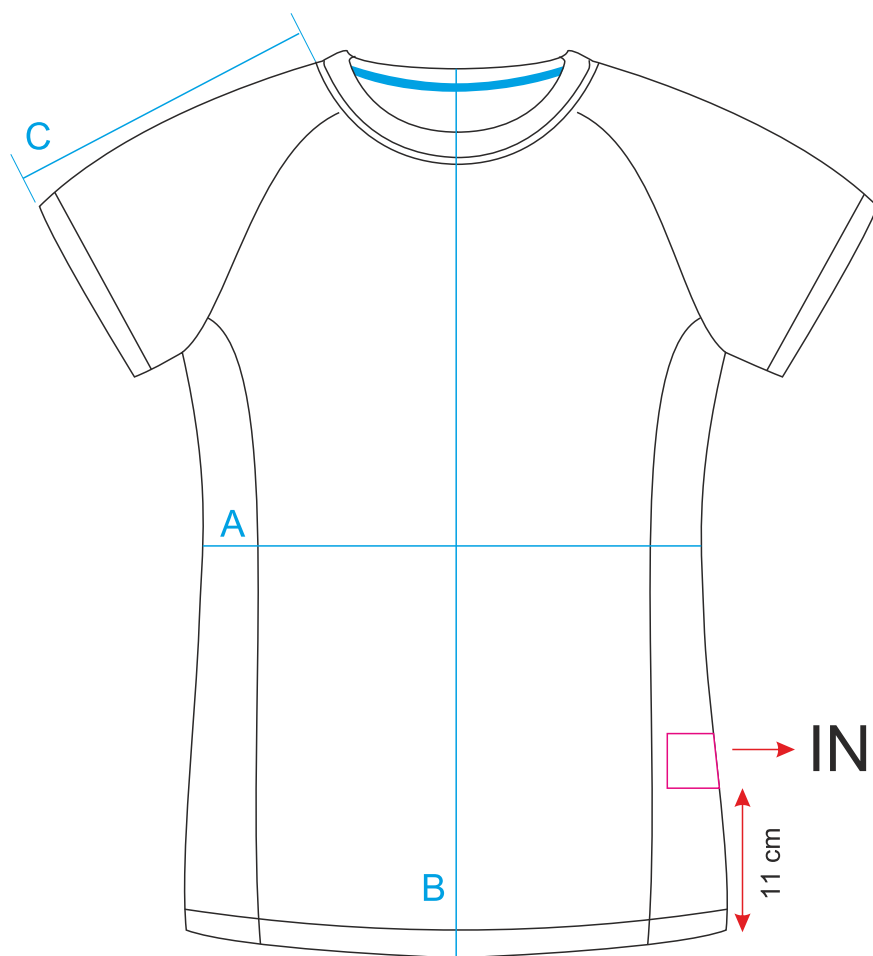

1 STRONA

2 STRONA

KOSZULKA MĘSKA

	S	M	L	XL	XXL
A klatka piersiowa	48	51	54	57	60
B długość od ściągnięcia do dołu koszulki	68	71	73	75	78
C rękawek	17,5	18	19	20	21,5
D szerokość w ramionach	38	41	44	46	48,5

1 STRONA

2 STRONA

INSIDE

KOSZULKA DAMSKA

	S	M	L	XL
A KLATKA PIERSIOWA	42	45	48	52
B długość od ściągacza do dołu koszulki	60	61,5	63,5	65
C rękawek ramię	20,5	21,5	22,5	23