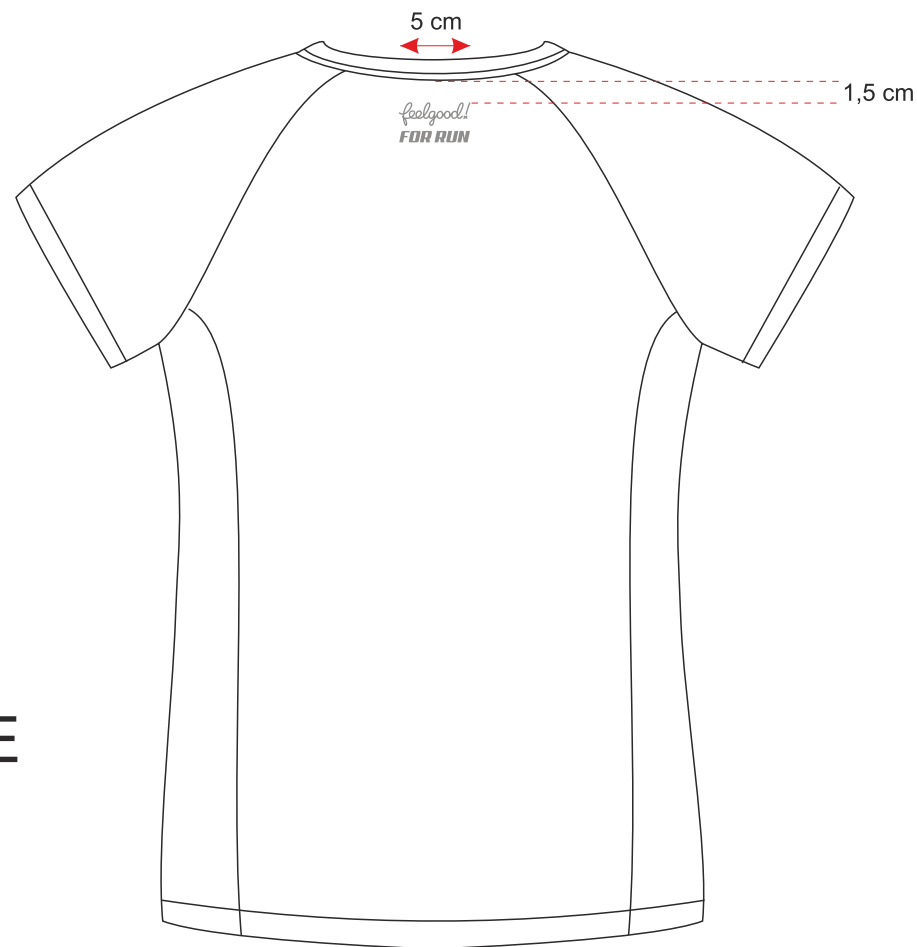

1 STRONA

2 STRONA

KOSZULKA MĘSKA

	S	M	L	XL	XXL
A klatka piersiowa	48	51	54	57	60
B długość od ściągnięcia do dołu koszulki	68	71	73	75	78
C rękawek	17,5	18	19	20	21,5
D szerokość w ramionach	38	41	44	46	48,5

1 STRONA

2 STRONA

INSIDE

KOSZULKA DAMSKA

	S	M	L	XL
A KLATKA PIERSIOWA	42	45	48	52
B długość od ściągacza do dołu koszulki	60	61,5	63,5	65
C rękawek ramię	20,5	21,5	22,5	23